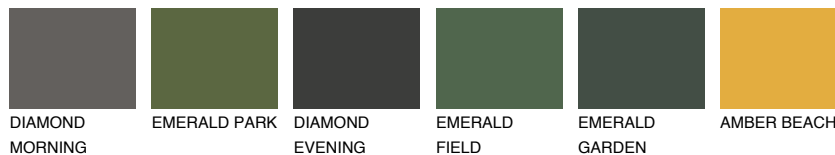

**ОКЛАНОМА4 ОК4**48% **TSR** 52%

Соодветна нијанса

COLOURS OF NATURE ПАЛЕТА

ПАЛЕТА НА ИНТЕНЗИВНИ БОИ

За повеќе информации за малтери и бои, посетете

www.ceresit.mk

Презентираните нијанси се однесуваат на малтери и бои што ги нуди Ceresit. Поради употребата на дигитални техники, презентираниите бои можеби не ги претставуваат оригиналните, па затоа не можат да се сметаат за сигурна презентација на бои. Препорачуваме да ги проверите автентичните тон карти на Ceresit.