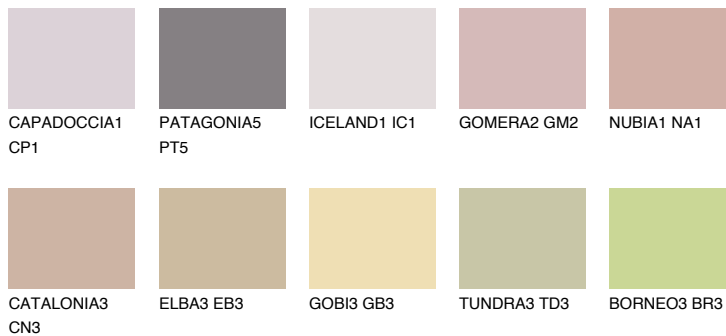

**ОКЛАНОМА4 ОК4**48% **TSR** 52%

Соодветна нијанса

COLOURS OF NATURE ПАЛЕТА

ПАЛЕТА НА ИНТЕНЗИВНИ БОИ

За повеќе информации за малтери и бои, посетете

www.ceresit.mk

Презентираните нијанси се однесуваат на малтери и бои што ги нуди Ceresit. Поради употребата на дигитални техники, презентираниите бои можеби не ги претставуваат оригиналните, па затоа не можат да се сметаат за сигурна презентација на бои. Препорачуваме да ги проверите автентичните тон карти на Ceresit.