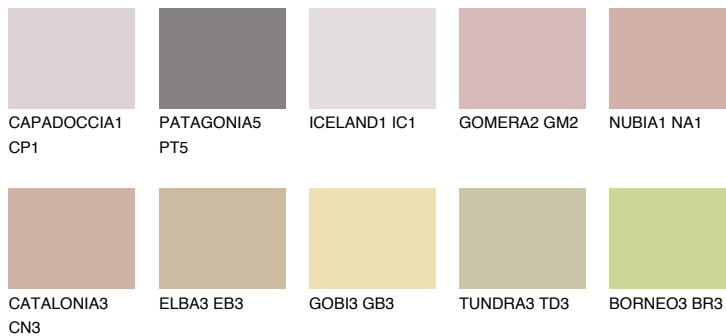

**ОКЛАНОМА4 ОК4**

48% **TSR** 52%

## Соодветна нијанса

### COLOURS OF NATURE ПАЛЕТА