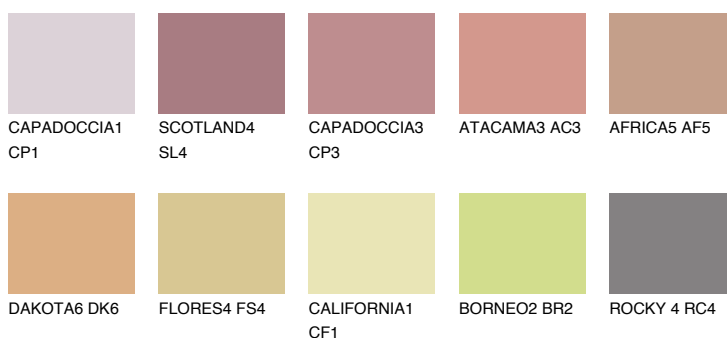

**ОКЛАНОМА5 ОК5**☀ 37% **TSR** 52%**Соодветна нијанса****COLOURS OF NATURE ПАЛЕТА****ПАЛЕТА НА ИНТЕНЗИВНИ БОИ**

За повеќе информации за малтери и бои, посетете

www.ceresit.mk

Презентираните нијанси се однесуваат на малтери и бои што ги нуди Ceresit. Поради употребата на дигитални техники, презентираниите бои можеби не ги претставуваат оригиналните, па затоа не можат да се сметаат за сигурна презентација на бои. Препорачуваме да ги проверите автентичните тон карти на Ceresit.