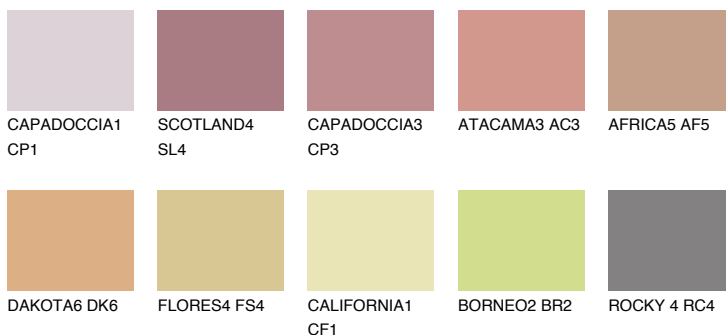

**ОКЛАНОМА5 ОК5**☀ 37% **TSR** 52%

Соодветна нијанса

COLOURS OF NATURE ПАЛЕТА

ПАЛЕТА НА ИНТЕНЗИВНИ БОИ

За повеќе информации за малтери и бои, посетете

www.ceresit.mk

Презентираните нијанси се однесуваат на малтери и бои што ги нуди Ceresit. Поради употребата на дигитални техники, презентираниите бои можеби не ги претставуваат оригиналните, па затоа не можат да се сметаат за сигурна презентација на бои. Препорачуваме да ги проверите автентичните тон карти на Ceresit.