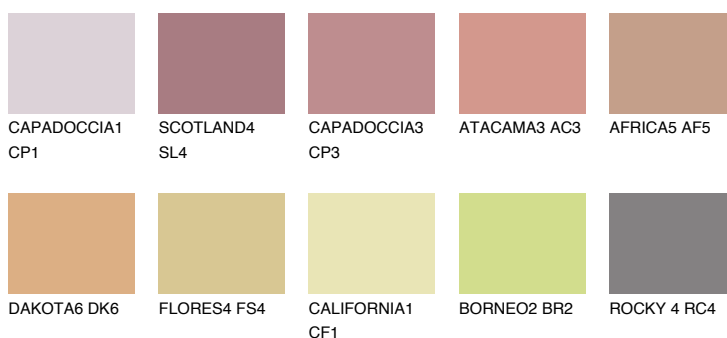

**ОКЛАНОМА5 ОК5**☀ 37% **TSR 52%**

Соодветна нијанса

COLOURS OF NATURE ПАЛЕТА

ПАЛЕТА НА ИНТЕНЗИВНИ БОИ

За повеќе информации за малтери и бои, посетете

www.ceresit.mk

Презентираните нијанси се однесуваат на малтери и бои што ги нуди Ceresit. Поради употребата на дигитални техники, презентираниите бои можеби не ги претставуваат оригиналните, па затоа не можат да се сметаат за сигурна презентација на бои. Препорачуваме да ги проверите автентичните тон карти на Ceresit.