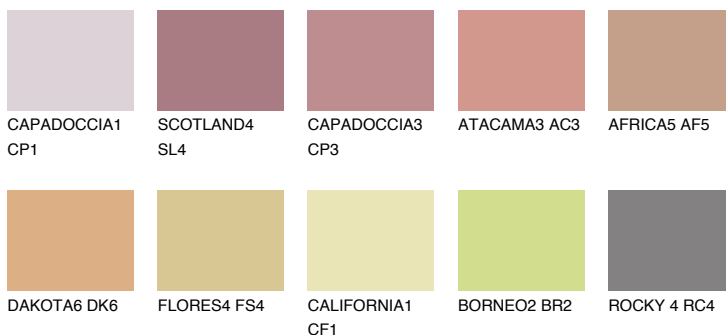

ОКЛАНОМА5 ОК5

 37% **TSR** 52%

Соодветна нијанса

COLOURS OF NATURE ПАЛЕТА

ПАЛЕТА НА ИНТЕНЗИВНИ БОИ

За повеќе информации за малтери и бои, посетете

www.ceresit.mk

Презентираните нијанси се однесуваат на малтери и бои што ги нуди Ceresit. Поради употребата на дигитални техники, презентираниите бои можеби не ги претставуваат оригиналните, па затоа не можат да се сметаат за сигурна презентација на бои. Препорачуваме да ги проверите автентичните тон карти на Ceresit.