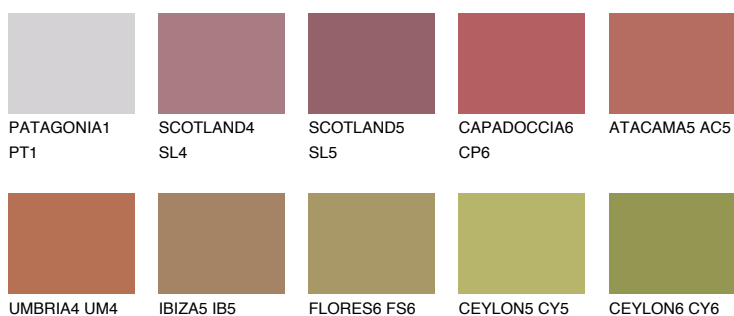

ОКЛАНОМА6 ОК6

 23% **TSR** 43%

Соодветна нијанса

COLOURS OF NATURE ПАЛЕТА

ПАЛЕТА НА ИНТЕНЗИВНИ БОИ

За повеќе информации за малтери и бои, посетете

www.ceresit.mk

Презентираните нијанси се однесуваат на малтери и бои што ги нуди Ceresit. Поради употребата на дигитални техники, презентираниите бои можеби не ги претставуваат оригиналните, па затоа не можат да се сметаат за сигурна презентација на бои. Препорачуваме да ги проверите автентичните тон карти на Ceresit.