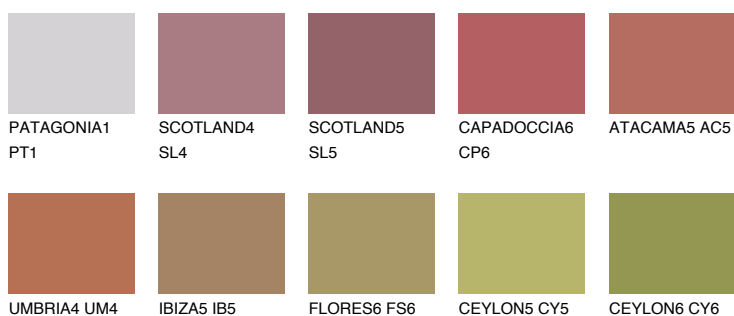

**ОКЛАНОМА6 ОК6**☀ 23% **TSR** 43%

Соодветна нијанса

COLOURS OF NATURE ПАЛЕТА

ПАЛЕТА НА ИНТЕНЗИВНИ БОИ

За повеќе информации за малтери и бои, посетете

www.ceresit.mk

Презентираните нијанси се однесуваат на малтери и бои што ги нуди Ceresit. Поради употребата на дигитални техники, презентираниите бои можеби не ги претставуваат оригиналните, па затоа не можат да се сметаат за сигурна презентација на бои. Препорачуваме да ги проверите автентичните тон карти на Ceresit.