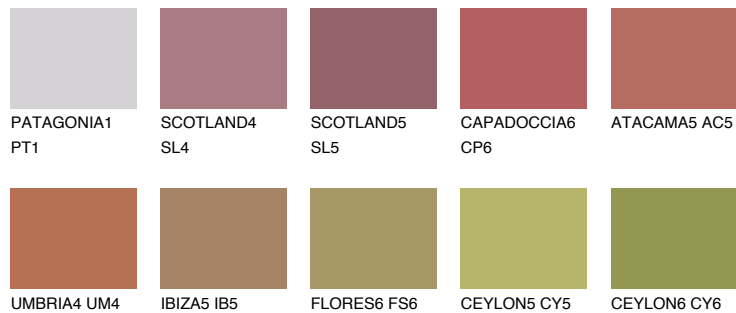

ОКЛАНОМА6 ОК6

☀ 23% **TSR** 43%

Соодветна нијанса

COLOURS OF NATURE ПАЛЕТА

ПАЛЕТА НА ИНТЕНЗИВНИ БОИ

За повеќе информации за малтери и бои, посетете

www.ceresit.mk

Презентираните нијанси се однесуваат на малтери и бои што ги нуди Ceresit. Поради употребата на дигитални техники, презентираниите бои можеби не ги претставуваат оригиналните, па затоа не можат да се сметаат за сигурна презентација на бои. Препорачуваме да ги проверите автентичните тон карти на Ceresit.