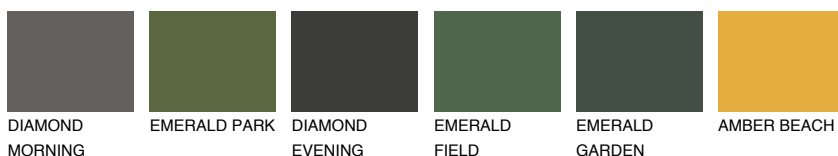

УТАН1 УТ1

61% **TSR** 68%

Соодветна нијанса

COLOURS OF NATURE ПАЛЕТА

ПАЛЕТА НА ИНТЕНЗИВНИ БОИ

За повеќе информации за малтери и бои, посетете

www.ceresit.mk

Презентираните нијанси се однесуваат на малтери и бои што ги нуди Ceresit. Поради употребата на дигитални техники, презентираниите бои можеби не ги претставуваат оригиналните, па затоа не можат да се сметаат за сигурна презентација на бои. Препорачуваме да ги проверите автентичните тон карти на Ceresit.