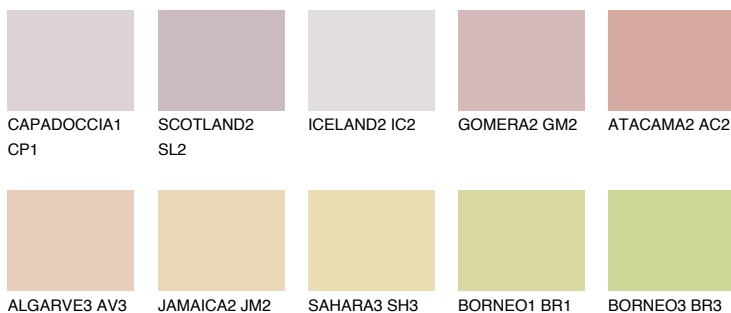

УТАН1 УТ1

61% **TSR** 68%

Соодветна нијанса

COLOURS OF NATURE ПАЛЕТА

ПАЛЕТА НА ИНТЕНЗИВНИ БОИ

За повеќе информации за малтери и бои, посетете

www.ceresit.mk

Презентираните нијанси се однесуваат на малтери и бои што ги нуди Ceresit. Поради употребата на дигитални техники, презентираниите бои можеби не ги претставуваат оригиналните, па затоа не можат да се сметаат за сигурна презентација на бои. Препорачуваме да ги проверите автентичните тон карти на Ceresit.