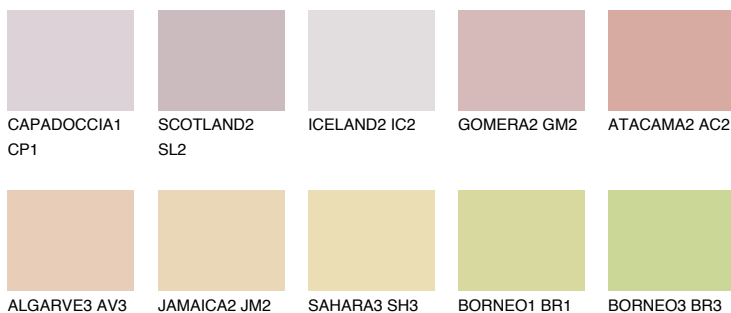

**УТАН1 UT1**61% **TSR** 68%

## Соодветна нијанса

### COLOURS OF NATURE ПАЛЕТА