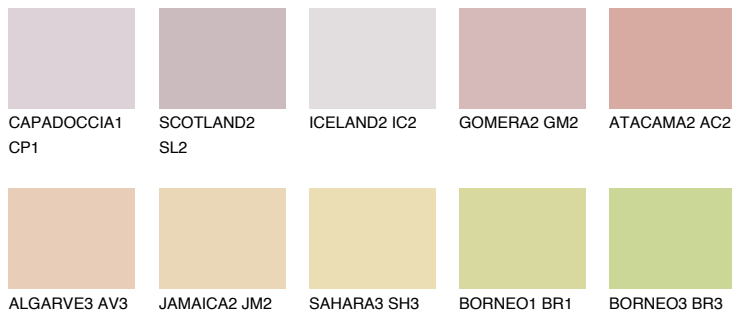

**УТАН1 UT1**61% **TSR** 68%

Соодветна нијанса

COLOURS OF NATURE ПАЛЕТА

ПАЛЕТА НА ИНТЕНЗИВНИ БОИ

За повеќе информации за малтери и бои, посетете

www.ceresit.mk

Презентираните нијанси се однесуваат на малтери и бои што ги нуди Ceresit. Поради употребата на дигитални техники, презентираниите бои можеби не ги претставуваат оригиналните, па затоа не можат да се сметаат за сигурна презентација на бои. Препорачуваме да ги проверите автентичните тон карти на Ceresit.