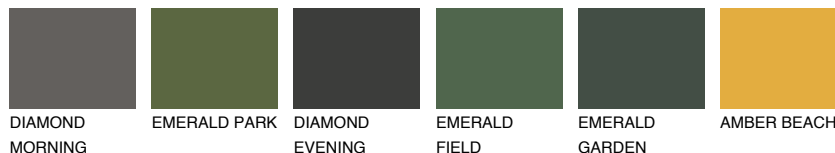

**УТАН1 UT1**61% **TSR** 68%

Соодветна нијанса

COLOURS OF NATURE ПАЛЕТА

ПАЛЕТА НА ИНТЕНЗИВНИ БОИ

За повеќе информации за малтери и бои, посетете

www.ceresit.mk

Презентираните нијанси се однесуваат на малтери и бои што ги нуди Ceresit. Поради употребата на дигитални техники, презентираниите бои можеби не ги претставуваат оригиналните, па затоа не можат да се сметаат за сигурна презентација на бои. Препорачуваме да ги проверите автентичните тон карти на Ceresit.