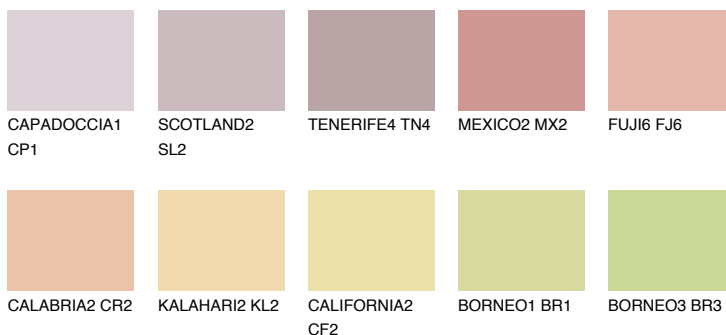

УТАН2 UT2

 54% **TSR** 61%

Соодветна нијанса

COLOURS OF NATURE ПАЛЕТА

ПАЛЕТА НА ИНТЕНЗИВНИ БОИ

За повеќе информации за малтери и бои, посетете

www.ceresit.mk

Презентираните нијанси се однесуваат на малтери и бои што ги нуди Ceresit. Поради употребата на дигитални техники, презентираниите бои можеби не ги претставуваат оригиналните, па затоа не можат да се сметаат за сигурна презентација на бои. Препорачуваме да ги проверите автентичните тон карти на Ceresit.