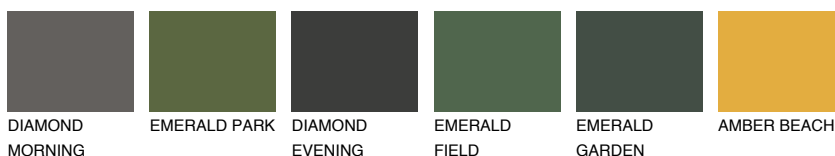

УТАН2 UT2

 54% **TSR** 61%

Соодветна нијанса

COLOURS OF NATURE ПАЛЕТА

ПАЛЕТА НА ИНТЕНЗИВНИ БОИ

За повеќе информации за малтери и бои, посетете

www.ceresit.mk

Презентираните нијанси се однесуваат на малтери и бои што ги нуди Ceresit. Поради употребата на дигитални техники, презентираниите бои можеби не ги претставуваат оригиналните, па затоа не можат да се сметаат за сигурна презентација на бои. Препорачуваме да ги проверите автентичните тон карти на Ceresit.