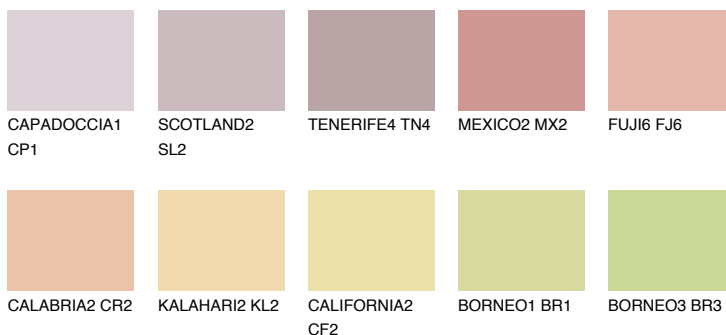

**УТАН2 UT2**

54% **TSR** 61%

## Соодветна нијанса

### COLOURS OF NATURE ПАЛЕТА