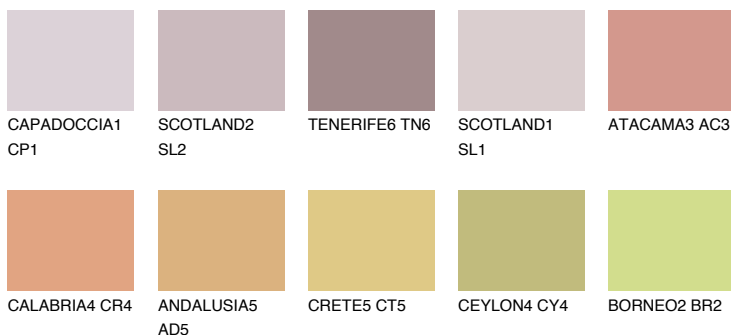

УТАН4 УТ4

 38% **TSR** 54%

## Соодветна нијанса

## COLOURS OF NATURE ПАЛЕТА