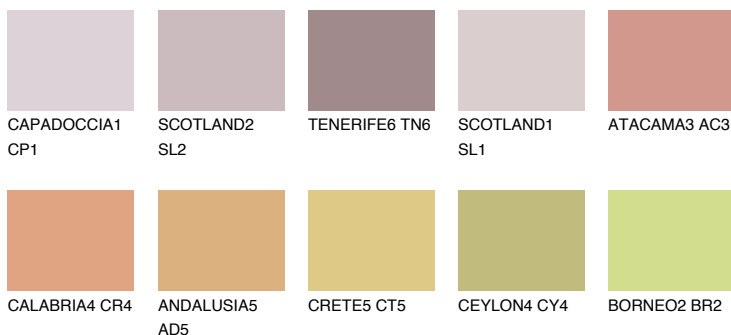

УТАН4 UT4

 38% **TSR** 54%

Соодветна нијанса

COLOURS OF NATURE ПАЛЕТА

ПАЛЕТА НА ИНТЕНЗИВНИ БОИ

За повеќе информации за малтери и бои, посетете

www.ceresit.mk

Презентираните нијанси се однесуваат на малтери и бои што ги нуди Ceresit. Поради употребата на дигитални техники, презентираниите бои можеби не ги претставуваат оригиналните, па затоа не можат да се сметаат за сигурна презентација на бои. Препорачуваме да ги проверите автентичните тон карти на Ceresit.