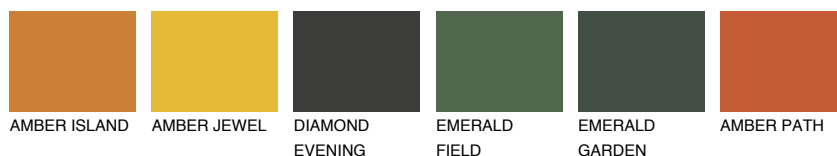

УТАН4 UT4

 38% **TSR** 54%

Соодветна нијанса

COLOURS OF NATURE ПАЛЕТА

ПАЛЕТА НА ИНТЕНЗИВНИ БОИ

За повеќе информации за малтери и бои, посетете

www.ceresit.mk

Презентираните нијанси се однесуваат на малтери и бои што ги нуди Ceresit. Поради употребата на дигитални техники, презентираниите бои можеби не ги претставуваат оригиналните, па затоа не можат да се сметаат за сигурна презентација на бои. Препорачуваме да ги проверите автентичните тон карти на Ceresit.