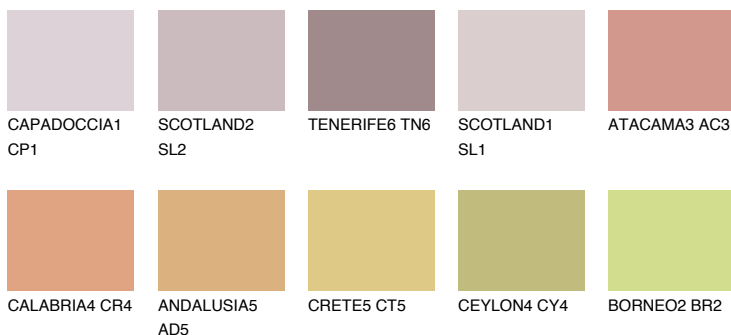

УТАН4 UT4

 38% **TSR** 54%

## Соодветна нијанса

## COLOURS OF NATURE ПАЛЕТА