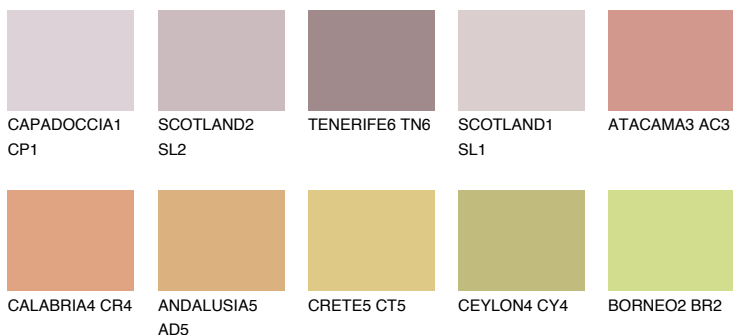

УТАН4 УТ4

 38% **TSR** 54%

## Соодветна нијанса

## COLOURS OF NATURE ПАЛЕТА