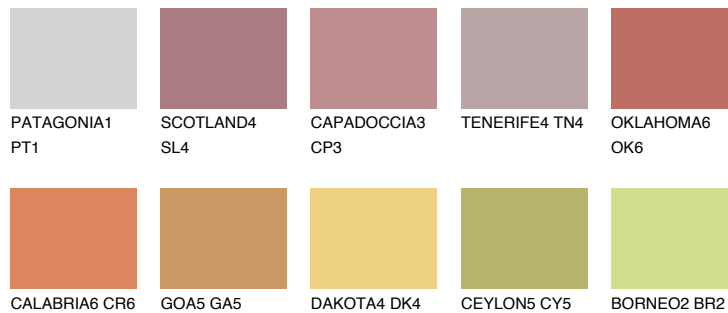

**УТАН5 UT5**

☀ 30% **TSR 52%**

## Соодветна нијанса

### COLOURS OF NATURE ПАЛЕТА