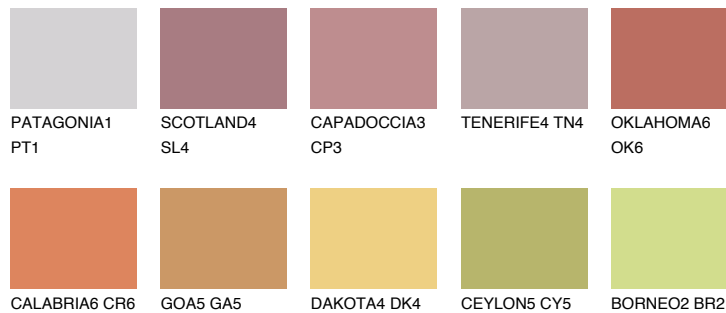

**УТАН5 UT5**☀ 30% **TSR 52%**

Соодветна нијанса

COLOURS OF NATURE ПАЛЕТА

ПАЛЕТА НА ИНТЕНЗИВНИ БОИ

За повеќе информации за малтери и бои, посетете

www.ceresit.mk

Презентираните нијанси се однесуваат на малтери и бои што ги нуди Ceresit. Поради употребата на дигитални техники, презентираниите бои можеби не ги претставуваат оригиналните, па затоа не можат да се сметаат за сигурна презентација на бои. Препорачуваме да ги проверите автентичните тон карти на Ceresit.