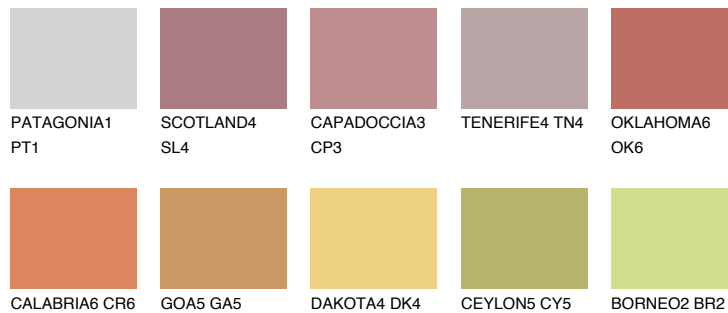

**УТАН5 UT5**☀ 30% **TSR 52%**

Соодветна нијанса

COLOURS OF NATURE ПАЛЕТА

ПАЛЕТА НА ИНТЕНЗИВНИ БОИ

За повеќе информации за малтери и бои, посетете

www.ceresit.mk

Презентираните нијанси се однесуваат на малтери и бои што ги нуди Ceresit. Поради употребата на дигитални техники, презентираниите бои можеби не ги претставуваат оригиналните, па затоа не можат да се сметаат за сигурна презентација на бои. Препорачуваме да ги проверите автентичните тон карти на Ceresit.