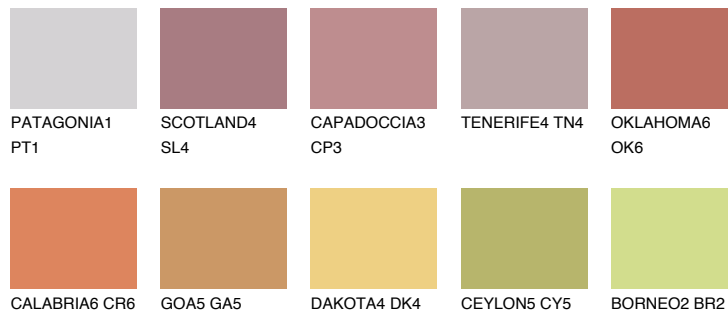

УТАН5 UT5

☀ 30% **TSR 52%**

Соодветна нијанса

COLOURS OF NATURE ПАЛЕТА

ПАЛЕТА НА ИНТЕНЗИВНИ БОИ

За повеќе информации за малтери и бои, посетете

www.ceresit.mk

Презентираните нијанси се однесуваат на малтери и бои што ги нуди Ceresit. Поради употребата на дигитални техники, презентираниите бои можеби не ги претставуваат оригиналните, па затоа не можат да се сметаат за сигурна презентација на бои. Препорачуваме да ги проверите автентичните тон карти на Ceresit.