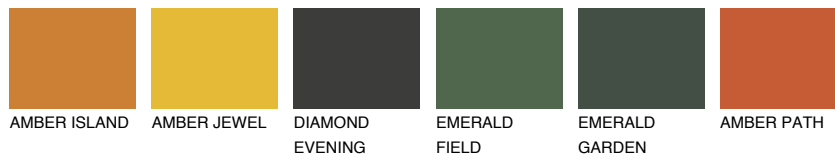

УТАН5 UT5

☀ 30% **TSR 52%**

Соодветна нијанса

COLOURS OF NATURE ПАЛЕТА

ПАЛЕТА НА ИНТЕНЗИВНИ БОИ

За повеќе информации за малтери и бои, посетете

www.ceresit.mk

Презентираните нијанси се однесуваат на малтери и бои што ги нуди Ceresit. Поради употребата на дигитални техники, презентираниите бои можеби не ги претставуваат оригиналните, па затоа не можат да се сметаат за сигурна презентација на бои. Препорачуваме да ги проверите автентичните тон карти на Ceresit.