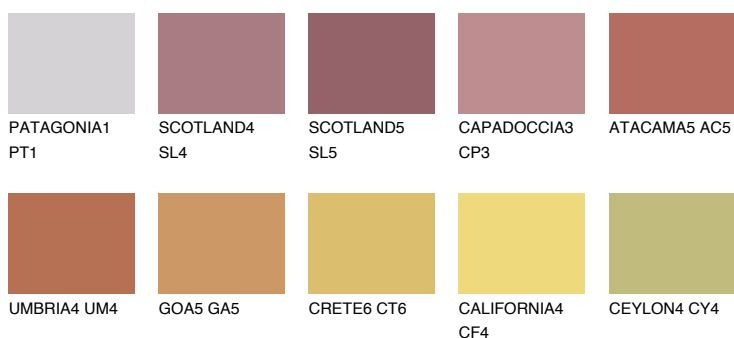

**УТАН6 UT6**☀ 23% **TSR 49%****Соодветна нијанса****COLOURS OF NATURE ПАЛЕТА****ПАЛЕТА НА ИНТЕНЗИВНИ БОИ**

За повеќе информации за малтери и бои, посетете

[www.ceresit.mk](http://www.ceresit.mk)

Презентираните нијанси се однесуваат на малтери и бои што ги нуди Ceresit. Поради употребата на дигитални техники, презентираниите бои можеби не ги претставуваат оригиналните, па затоа не можат да се сметаат за сигурна презентација на бои. Препорачуваме да ги проверите автентичните тон карти на Ceresit.