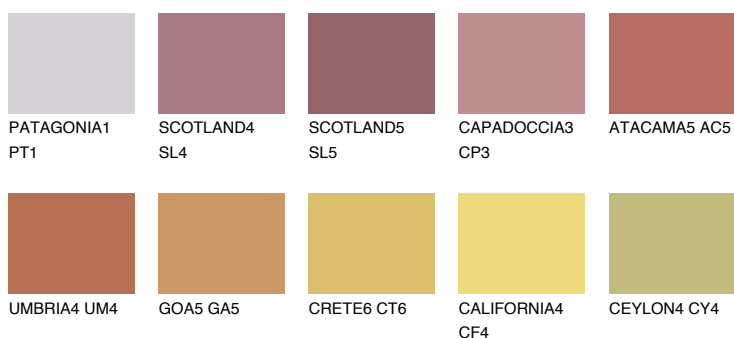

УТАН6 UT6

 23% **TSR** 49%

## Соодветна нијанса

## COLOURS OF NATURE ПАЛЕТА