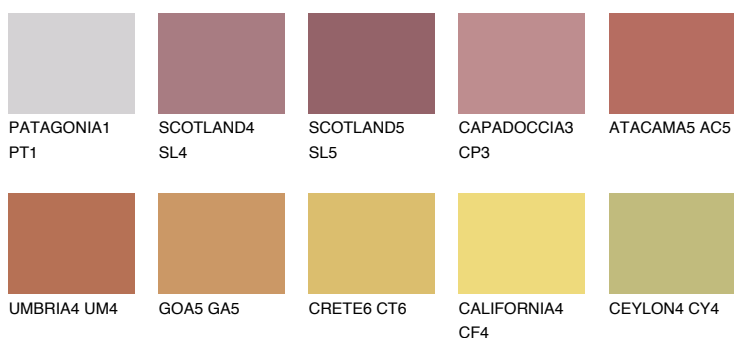

**УТАН6 UT6**☀ 23% **TSR** 49%

Соодветна нијанса

COLOURS OF NATURE ПАЛЕТА

ПАЛЕТА НА ИНТЕНЗИВНИ БОИ

За повеќе информации за малтери и бои, посетете

www.ceresit.mk

Презентираните нијанси се однесуваат на малтери и бои што ги нуди Ceresit. Поради употребата на дигитални техники, презентираниите бои можеби не ги претставуваат оригиналните, па затоа не можат да се сметаат за сигурна презентација на бои. Препорачуваме да ги проверите автентичните тон карти на Ceresit.