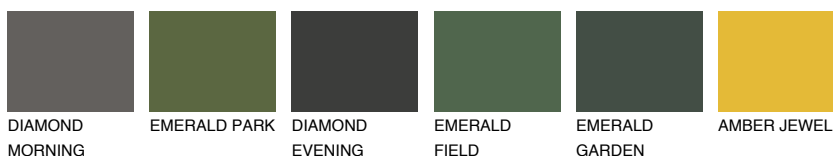

**АТАСАМА1 АС1**65% **TSR** 67%**Соодветна нијанса****COLOURS OF NATURE ПАЛЕТА****ПАЛЕТА НА ИНТЕНЗИВНИ БОИ**

За повеќе информации за малтери и бои, посетете

www.ceresit.mk

Презентираните нијанси се однесуваат на малтери и бои што ги нуди Ceresit. Поради употребата на дигитални техники, презентираниите бои можеби не ги претставуваат оригиналните, па затоа не можат да се сметаат за сигурна презентација на бои. Препорачуваме да ги проверите автентичните тон карти на Ceresit.