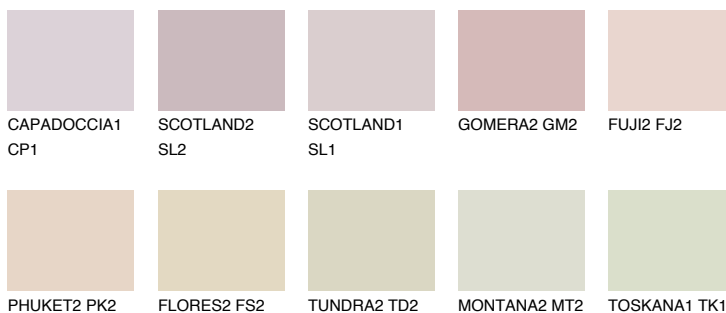

АТАСАМА1 АС1

65% **TSR** 67%

Соодветна нијанса

COLOURS OF NATURE ПАЛЕТА

ПАЛЕТА НА ИНТЕНЗИВНИ БОИ

За повеќе информации за малтери и бои, посетете

www.ceresit.mk

Презентираните нијанси се однесуваат на малтери и бои што ги нуди Ceresit. Поради употребата на дигитални техники, презентираниите бои можеби не ги претставуваат оригиналните, па затоа не можат да се сметаат за сигурна презентација на бои. Препорачуваме да ги проверите автентичните тон карти на Ceresit.