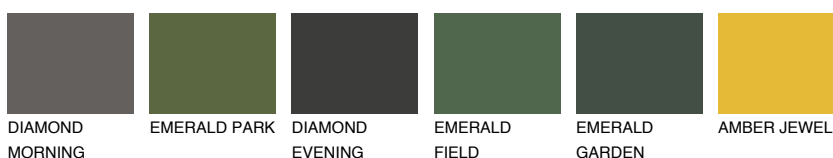

**АТАСАМА1 АС1**65% **TSR** 67%**Соодветна нијанса****COLOURS OF NATURE ПАЛЕТА****ПАЛЕТА НА ИНТЕНЗИВНИ БОИ**

За повеќе информации за малтери и бои, посетете

www.ceresit.mk

Презентираните нијанси се однесуваат на малтери и бои што ги нуди Ceresit. Поради употребата на дигитални техники, презентираниите бои можеби не ги претставуваат оригиналните, па затоа не можат да се сметаат за сигурна презентација на бои. Препорачуваме да ги проверите автентичните тон карти на Ceresit.