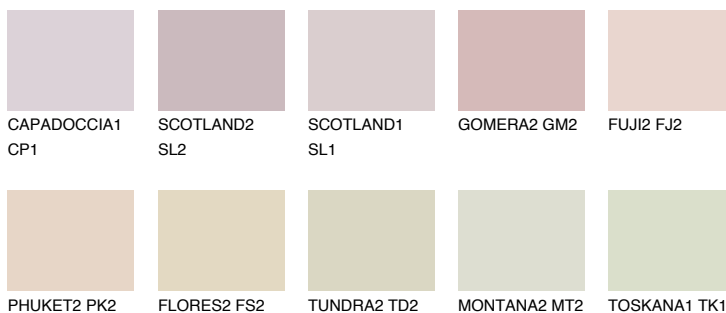

**АТАСАМА1 АС1**65% **TSR** 67%**Соодветна нијанса****COLOURS OF NATURE ПАЛЕТА****ПАЛЕТА НА ИНТЕНЗИВНИ БОИ**

За повеќе информации за малтери и бои, посетете

www.ceresit.mk

Презентираните нијанси се однесуваат на малтери и бои што ги нуди Ceresit. Поради употребата на дигитални техники, презентираниите бои можеби не ги претставуваат оригиналните, па затоа не можат да се сметаат за сигурна презентација на бои. Препорачуваме да ги проверите автентичните тон карти на Ceresit.