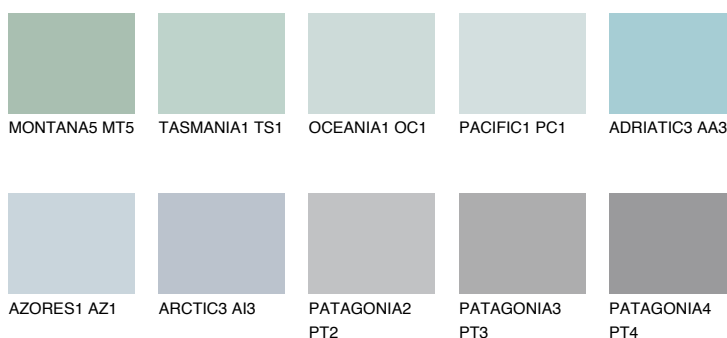

**PACIFIC2 PC2**66% **TSR** 66%**Соодветна нијанса****COLOURS OF NATURE ПАЛЕТА****ПАЛЕТА НА ИНТЕНЗИВНИ БОИ**

За повеќе информации за малтери и бои, посетете

www.ceresit.mk

Презентираните нијанси се однесуваат на малтери и бои што ги нуди Ceresit. Поради употребата на дигитални техники, презентираниите бои можеби не ги претставуваат оригиналните, па затоа не можат да се сметаат за сигурна презентација на бои. Препорачуваме да ги проверите автентичните тон карти на Ceresit.