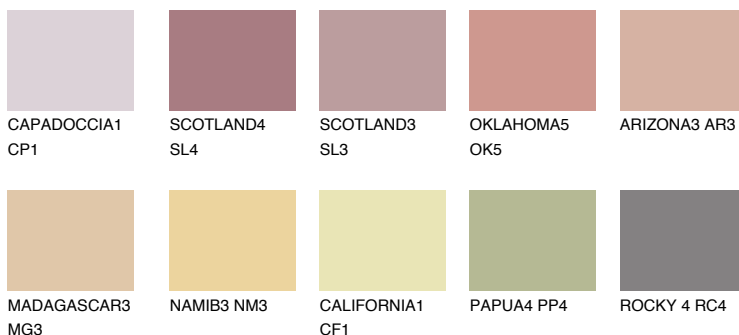

**АТАСАМА2 АС2**46% **TSR** 55%**Соодветна нијанса****COLOURS OF NATURE ПАЛЕТА****ПАЛЕТА НА ИНТЕНЗИВНИ БОИ**

За повеќе информации за малтери и бои, посетете

[www.ceresit.mk](http://www.ceresit.mk)

Презентираните нијанси се однесуваат на малтери и бои што ги нуди Ceresit. Поради употребата на дигитални техники, презентираниите бои можеби не ги претставуваат оригиналните, па затоа не можат да се сметаат за сигурна презентација на бои. Препорачуваме да ги проверите автентичните тон карти на Ceresit.