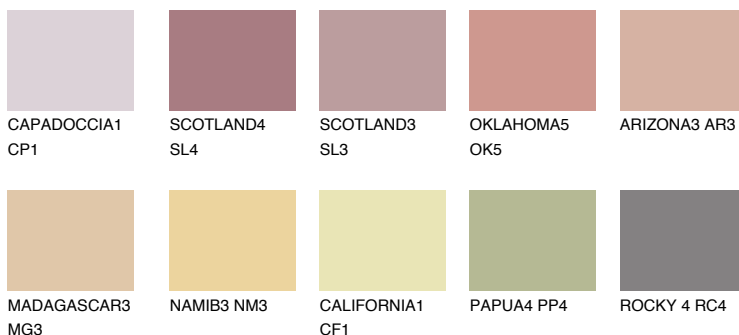

**АТАСАМА2 АС2**46% **TSR** 55%**Соодветна нијанса****COLOURS OF NATURE ПАЛЕТА****ПАЛЕТА НА ИНТЕНЗИВНИ БОИ**

За повеќе информации за малтери и бои, посетете

www.ceresit.mk

Презентираните нијанси се однесуваат на малтери и бои што ги нуди Ceresit. Поради употребата на дигитални техники, презентираниите бои можеби не ги претставуваат оригиналните, па затоа не можат да се сметаат за сигурна презентација на бои. Препорачуваме да ги проверите автентичните тон карти на Ceresit.