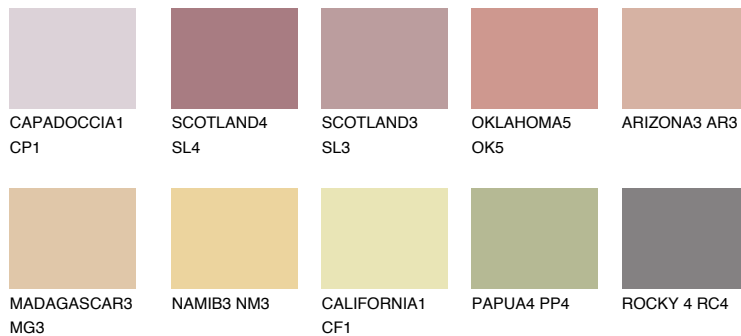


**АТАСАМА2 АС2**46% **TSR** 55%**Соодветна нијанса****COLOURS OF NATURE ПАЛЕТА****ПАЛЕТА НА ИНТЕНЗИВНИ БОИ**

За повеќе информации за малтери и бои, посетете

www.ceresit.mk

Презентираните нијанси се однесуваат на малтери и бои што ги нуди Ceresit. Поради употребата на дигитални техники, презентираниите бои можеби не ги претставуваат оригиналните, па затоа не можат да се сметаат за сигурна презентација на бои. Препорачуваме да ги проверите автентичните тон карти на Ceresit.