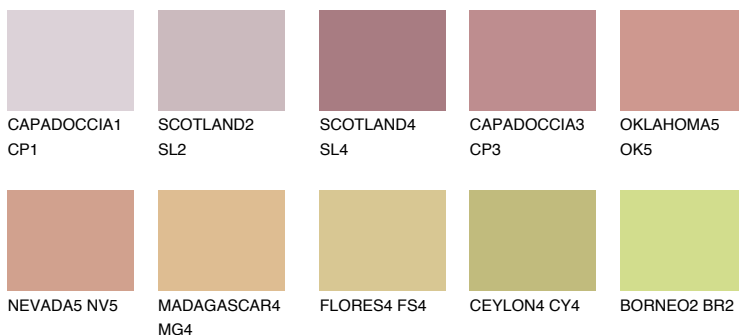

**АТАСАМА3 АС3**☀ 38% **TSR** 54%**Соодветна нијанса****COLOURS OF NATURE ПАЛЕТА****ПАЛЕТА НА ИНТЕНЗИВНИ БОИ**

За повеќе информации за малтери и бои, посетете

www.ceresit.mk

Презентираните нијанси се однесуваат на малтери и бои што ги нуди Ceresit. Поради употребата на дигитални техники, презентираниите бои можеби не ги претставуваат оригиналните, па затоа не можат да се сметаат за сигурна презентација на бои. Препорачуваме да ги проверите автентичните тон карти на Ceresit.