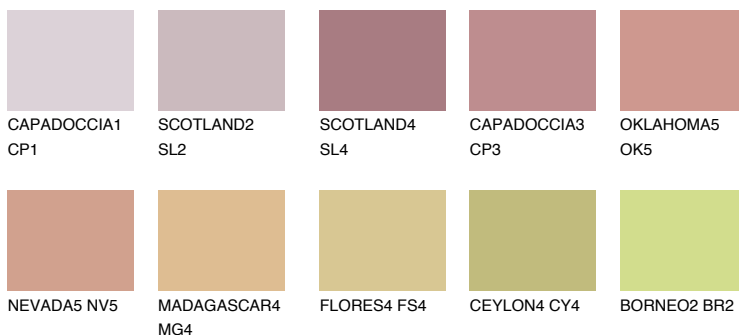

**АТАСАМА3 АС3**38% **TSR** 54%**Соодветна нијанса****COLOURS OF NATURE ПАЛЕТА****ПАЛЕТА НА ИНТЕНЗИВНИ БОИ**

За повеќе информации за малтери и бои, посетете

[www.ceresit.mk](http://www.ceresit.mk)

Презентираните нијанси се однесуваат на малтери и бои што ги нуди Ceresit. Поради употребата на дигитални техники, презентираниите бои можеби не ги претставуваат оригиналните, па затоа не можат да се сметаат за сигурна презентација на бои. Препорачуваме да ги проверите автентичните тон карти на Ceresit.