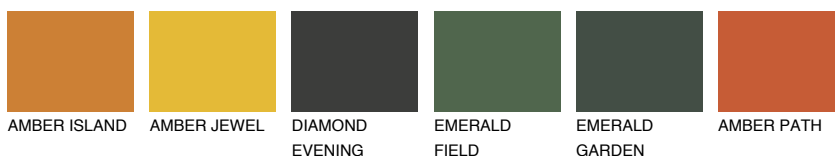

**АТАСАМА3 АС3**38% **TSR** 54%**Соодветна нијанса****COLOURS OF NATURE ПАЛЕТА****ПАЛЕТА НА ИНТЕНЗИВНИ БОИ**

За повеќе информации за малтери и бои, посетете

[www.ceresit.mk](http://www.ceresit.mk)

Презентираните нијанси се однесуваат на малтери и бои што ги нуди Ceresit. Поради употребата на дигитални техники, презентираниите бои можеби не ги претставуваат оригиналните, па затоа не можат да се сметаат за сигурна презентација на бои. Препорачуваме да ги проверите автентичните тон карти на Ceresit.