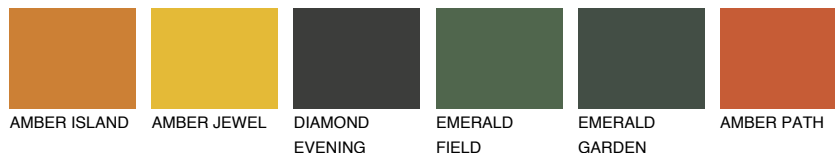

**АТАСАМА3 АС3**☀ 38% **TSR** 54%**Соодветна нијанса****COLOURS OF NATURE ПАЛЕТА****ПАЛЕТА НА ИНТЕНЗИВНИ БОИ**

За повеќе информации за малтери и бои, посетете

www.ceresit.mk

Презентираните нијанси се однесуваат на малтери и бои што ги нуди Ceresit. Поради употребата на дигитални техники, презентираниите бои можеби не ги претставуваат оригиналните, па затоа не можат да се сметаат за сигурна презентација на бои. Препорачуваме да ги проверите автентичните тон карти на Ceresit.