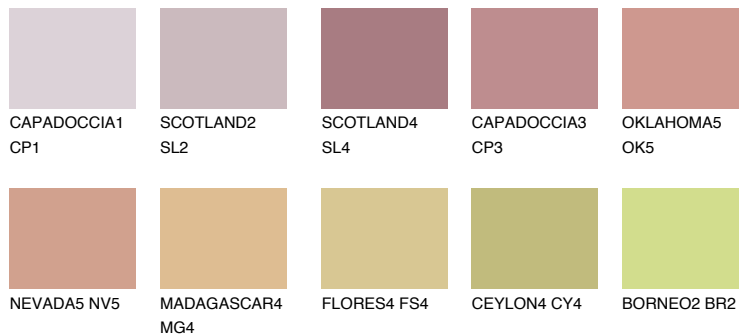

**АТАСАМА3 АС3**☀ 38% **TSR** 54%**Соодветна нијанса****COLOURS OF NATURE ПАЛЕТА****ПАЛЕТА НА ИНТЕНЗИВНИ БОИ**

За повеќе информации за малтери и бои, посетете

www.ceresit.mk

Презентираните нијанси се однесуваат на малтери и бои што ги нуди Ceresit. Поради употребата на дигитални техники, презентираниите бои можеби не ги претставуваат оригиналните, па затоа не можат да се сметаат за сигурна презентација на бои. Препорачуваме да ги проверите автентичните тон карти на Ceresit.