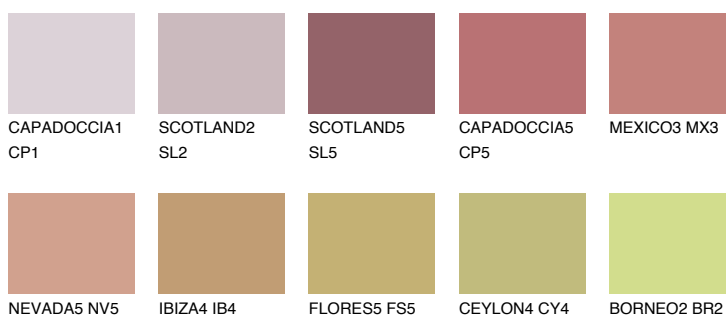

**АТАСАМА4 АС4**☀ 29% **TSR** 50%**Соодветна нијанса****COLOURS OF NATURE ПАЛЕТА****ПАЛЕТА НА ИНТЕНЗИВНИ БОИ**

За повеќе информации за малтери и бои, посетете

[www.ceresit.mk](http://www.ceresit.mk)

Презентираните нијанси се однесуваат на малтери и бои што ги нуди Ceresit. Поради употребата на дигитални техники, презентираниите бои можеби не ги претставуваат оригиналните, па затоа не можат да се сметаат за сигурна презентација на бои. Препорачуваме да ги проверите автентичните тон карти на Ceresit.