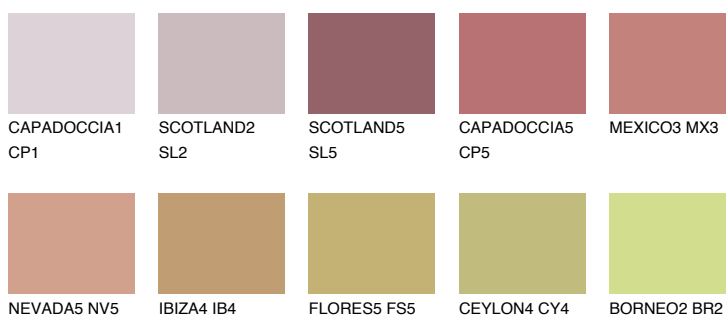

**АТАСАМА4 АС4**☀ 29% **TSR** 50%**Соодветна нијанса****COLOURS OF NATURE ПАЛЕТА****ПАЛЕТА НА ИНТЕНЗИВНИ БОИ**

За повеќе информации за малтери и бои, посетете

www.ceresit.mk

Презентираните нијанси се однесуваат на малтери и бои што ги нуди Ceresit. Поради употребата на дигитални техники, презентираниите бои можеби не ги претставуваат оригиналните, па затоа не можат да се сметаат за сигурна презентација на бои. Препорачуваме да ги проверите автентичните тон карти на Ceresit.