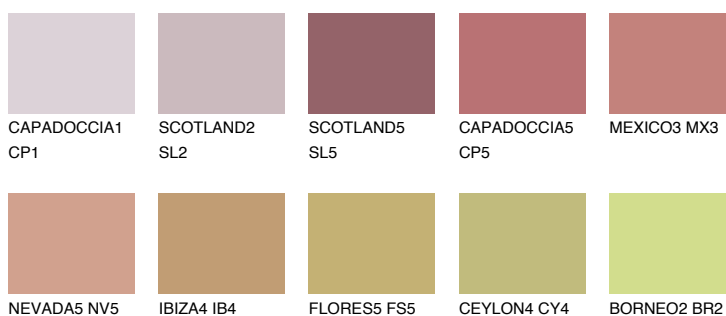

АТАСАМА4 АС4

☀ 29% **TSR** 50%

Соодветна нијанса

COLOURS OF NATURE ПАЛЕТА

ПАЛЕТА НА ИНТЕНЗИВНИ БОИ

За повеќе информации за малтери и бои, посетете

www.ceresit.mk

Презентираните нијанси се однесуваат на малтери и бои што ги нуди Ceresit. Поради употребата на дигитални техники, презентираниите бои можеби не ги претставуваат оригиналните, па затоа не можат да се сметаат за сигурна презентација на бои. Препорачуваме да ги проверите автентичните тон карти на Ceresit.