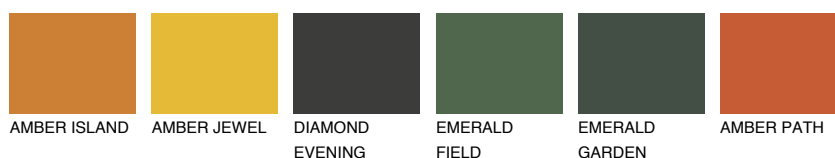

АТАСАМА4 АС4

☀ 29% **TSR** 50%

Соодветна нијанса

COLOURS OF NATURE ПАЛЕТА

ПАЛЕТА НА ИНТЕНЗИВНИ БОИ

За повеќе информации за малтери и бои, посетете

www.ceresit.mk

Презентираните нијанси се однесуваат на малтери и бои што ги нуди Ceresit. Поради употребата на дигитални техники, презентираниите бои можеби не ги претставуваат оригиналните, па затоа не можат да се сметаат за сигурна презентација на бои. Препорачуваме да ги проверите автентичните тон карти на Ceresit.