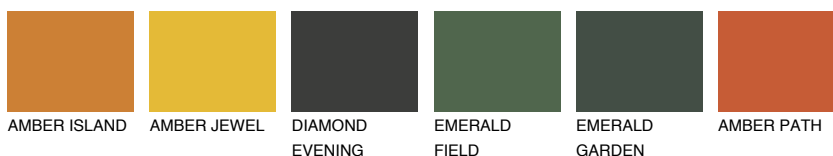

**АТАСАМА4 АС4**☀ 29% **TSR** 50%**Соодветна нијанса****COLOURS OF NATURE ПАЛЕТА****ПАЛЕТА НА ИНТЕНЗИВНИ БОИ**

За повеќе информации за малтери и бои, посетете

www.ceresit.mk

Презентираните нијанси се однесуваат на малтери и бои што ги нуди Ceresit. Поради употребата на дигитални техники, презентираниите бои можеби не ги претставуваат оригиналните, па затоа не можат да се сметаат за сигурна презентација на бои. Препорачуваме да ги проверите автентичните тон карти на Ceresit.