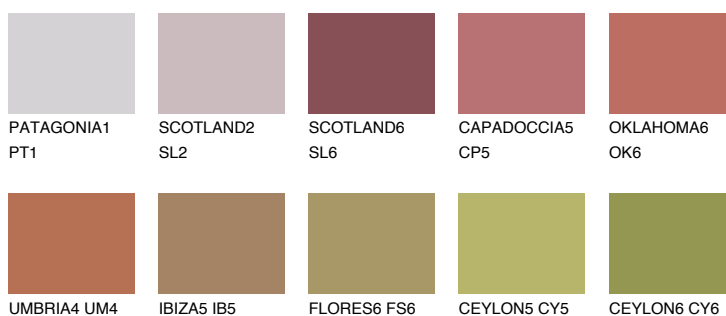

**АТАСАМА5 АС5**☀ 22% **TSR 44%****Соодветна нијанса****COLOURS OF NATURE ПАЛЕТА****ПАЛЕТА НА ИНТЕНЗИВНИ БОИ**

За повеќе информации за малтери и бои, посетете

[www.ceresit.mk](http://www.ceresit.mk)

Презентираните нијанси се однесуваат на малтери и бои што ги нуди Ceresit. Поради употребата на дигитални техники, презентираниите бои можеби не ги претставуваат оригиналните, па затоа не можат да се сметаат за сигурна презентација на бои. Препорачуваме да ги проверите автентичните тон карти на Ceresit.