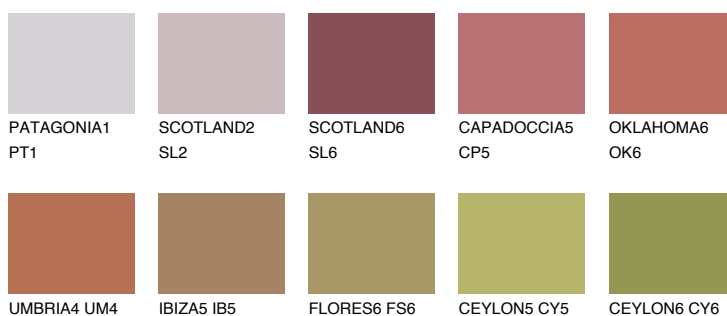

**АТАСАМА5 АС5**☀ 22% **TSR** 44%**Соодветна нијанса****COLOURS OF NATURE ПАЛЕТА****ПАЛЕТА НА ИНТЕНЗИВНИ БОИ**

За повеќе информации за малтери и бои, посетете

www.ceresit.mk

Презентираните нијанси се однесуваат на малтери и бои што ги нуди Ceresit. Поради употребата на дигитални техники, презентираниите бои можеби не ги претставуваат оригиналните, па затоа не можат да се сметаат за сигурна презентација на бои. Препорачуваме да ги проверите автентичните тон карти на Ceresit.