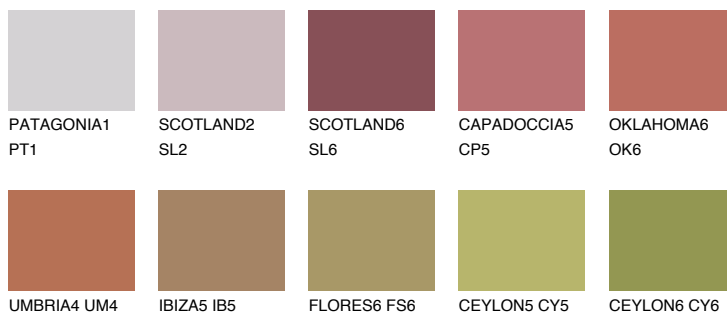

**АТАСАМА5 АС5**☀ 22% **TSR 44%****Соодветна нијанса****COLOURS OF NATURE ПАЛЕТА****ПАЛЕТА НА ИНТЕНЗИВНИ БОИ**

За повеќе информации за малтери и бои, посетете

www.ceresit.mk

Презентираните нијанси се однесуваат на малтери и бои што ги нуди Ceresit. Поради употребата на дигитални техники, презентираниите бои можеби не ги претставуваат оригиналните, па затоа не можат да се сметаат за сигурна презентација на бои. Препорачуваме да ги проверите автентичните тон карти на Ceresit.