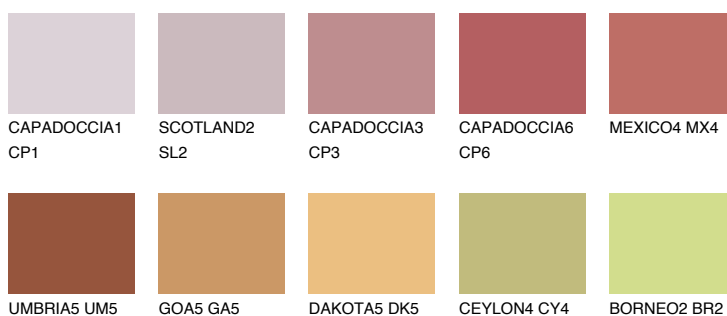

**АТАСАМА6 АС6**☀ 18% **TSR** 42%**Соодветна нијанса****COLOURS OF NATURE ПАЛЕТА****ПАЛЕТА НА ИНТЕНЗИВНИ БОИ**

За повеќе информации за малтери и бои, посетете

[www.ceresit.mk](http://www.ceresit.mk)

Презентираните нијанси се однесуваат на малтери и бои што ги нуди Ceresit. Поради употребата на дигитални техники, презентираниите бои можеби не ги претставуваат оригиналните, па затоа не можат да се сметаат за сигурна презентација на бои. Препорачуваме да ги проверите автентичните тон карти на Ceresit.