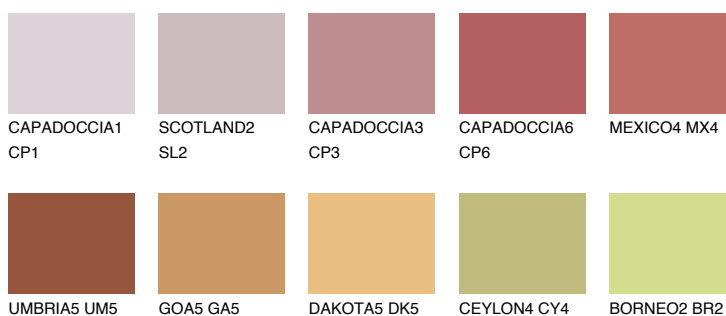

**АТАСАМА6 АС6**☀ 18% **TSR 42%****Соодветна нијанса****COLOURS OF NATURE ПАЛЕТА****ПАЛЕТА НА ИНТЕНЗИВНИ БОИ**

За повеќе информации за малтери и бои, посетете

www.ceresit.mk

Презентираните нијанси се однесуваат на малтери и бои што ги нуди Ceresit. Поради употребата на дигитални техники, презентираниите бои можеби не ги претставуваат оригиналните, па затоа не можат да се сметаат за сигурна презентација на бои. Препорачуваме да ги проверите автентичните тон карти на Ceresit.