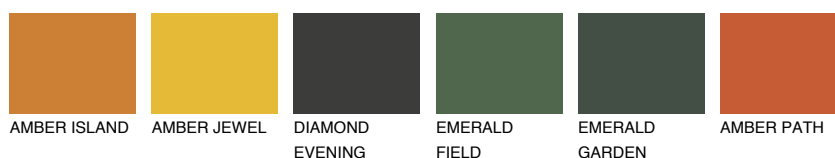

**АТАСАМА6 АС6**☀ 18% **TSR 42%****Соодветна нијанса****COLOURS OF NATURE ПАЛЕТА****ПАЛЕТА НА ИНТЕНЗИВНИ БОИ**

За повеќе информации за малтери и бои, посетете

www.ceresit.mk

Презентираните нијанси се однесуваат на малтери и бои што ги нуди Ceresit. Поради употребата на дигитални техники, презентираниите бои можеби не ги претставуваат оригиналните, па затоа не можат да се сметаат за сигурна презентација на бои. Препорачуваме да ги проверите автентичните тон карти на Ceresit.