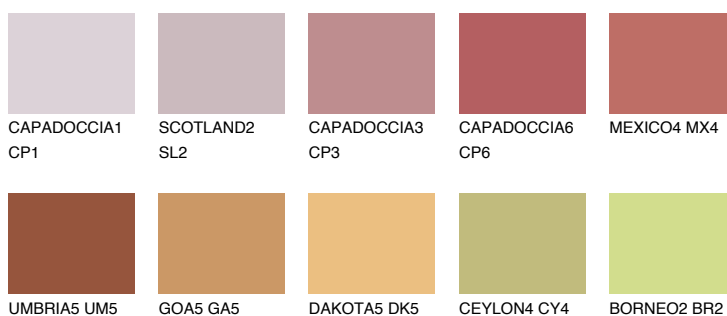

**АТАСАМА6 АС6**☀ 18% **TSR 42%****Соодветна нијанса****COLOURS OF NATURE ПАЛЕТА****ПАЛЕТА НА ИНТЕНЗИВНИ БОИ**

За повеќе информации за малтери и бои, посетете

www.ceresit.mk

Презентираните нијанси се однесуваат на малтери и бои што ги нуди Ceresit. Поради употребата на дигитални техники, презентираниите бои можеби не ги претставуваат оригиналните, па затоа не можат да се сметаат за сигурна презентација на бои. Препорачуваме да ги проверите автентичните тон карти на Ceresit.