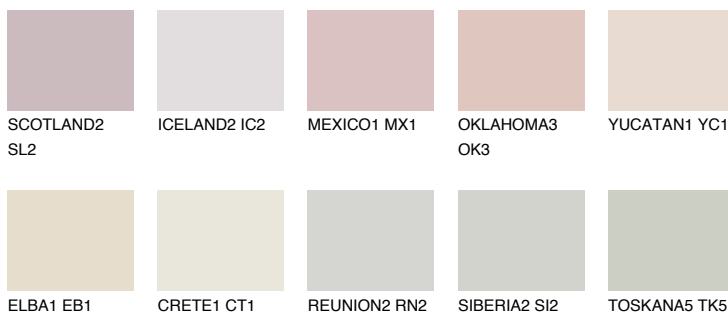


**INDIANA1 IN1**74% **TSR** 70%

Соодветна нијанса

COLOURS OF NATURE ПАЛЕТА

ПАЛЕТА НА ИНТЕНЗИВНИ БОИ

За повеќе информации за малтери и бои, посетете

www.ceresit.mk

Презентираните нијанси се однесуваат на малтери и бои што ги нуди Ceresit. Поради употребата на дигитални техники, презентираниите бои можеби не ги претставуваат оригиналните, па затоа не можат да се сметаат за сигурна презентација на бои. Препорачуваме да ги проверите автентичните тон карти на Ceresit.