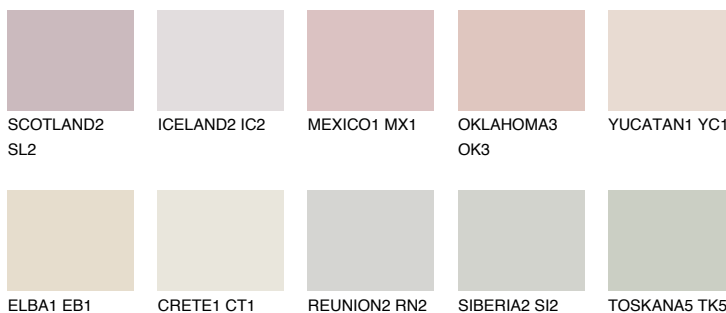


**INDIANA1 IN1**74% **TSR** 70%

## Соодветна нијанса

### COLOURS OF NATURE ПАЛЕТА