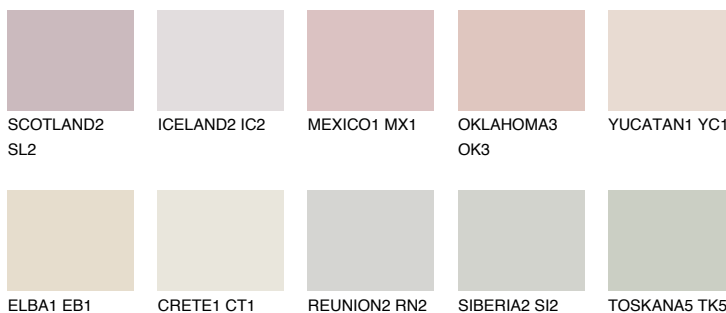


**INDIANA1 IN1**74% **TSR** 70%

Соодветна нијанса

COLOURS OF NATURE ПАЛЕТА

ПАЛЕТА НА ИНТЕНЗИВНИ БОИ

За повеќе информации за малтери и бои, посетете

www.ceresit.mk