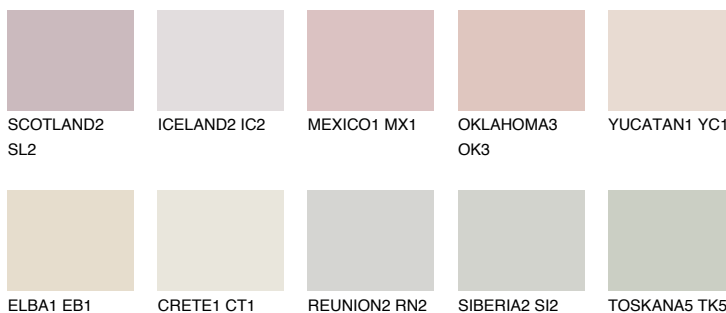


**INDIANA1 IN1**74% **TSR** 70%

Соодветна нијанса

COLOURS OF NATURE ПАЛЕТА

ПАЛЕТА НА ИНТЕНЗИВНИ БОИ

За повеќе информации за малтери и бои, посетете

www.ceresit.mk

Презентираните нијанси се однесуваат на малтери и бои што ги нуди Ceresit. Поради употребата на дигитални техники, презентираниите бои можеби не ги претставуваат оригиналните, па затоа не можат да се сметаат за сигурна презентација на бои. Препорачуваме да ги проверите автентичните тон карти на Ceresit.