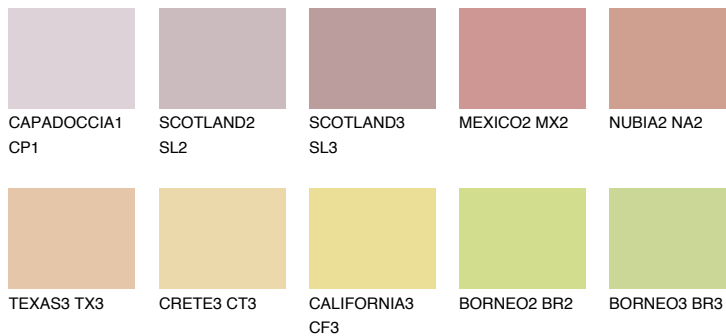

**INDIANA2 IN2**59% **TSR** 63%

## Соодветна нијанса

### COLOURS OF NATURE ПАЛЕТА