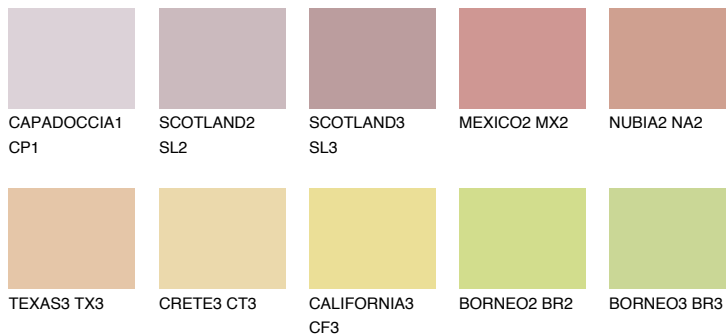

**INDIANA2 IN2**59% **TSR** 63%

Соодветна нијанса

COLOURS OF NATURE ПАЛЕТА

ПАЛЕТА НА ИНТЕНЗИВНИ БОИ

За повеќе информации за малтери и бои, посетете

www.ceresit.mk

Презентираните нијанси се однесуваат на малтери и бои што ги нуди Ceresit. Поради употребата на дигитални техники, презентираниите бои можеби не ги претставуваат оригиналните, па затоа не можат да се сметаат за сигурна презентација на бои. Препорачуваме да ги проверите автентичните тон карти на Ceresit.