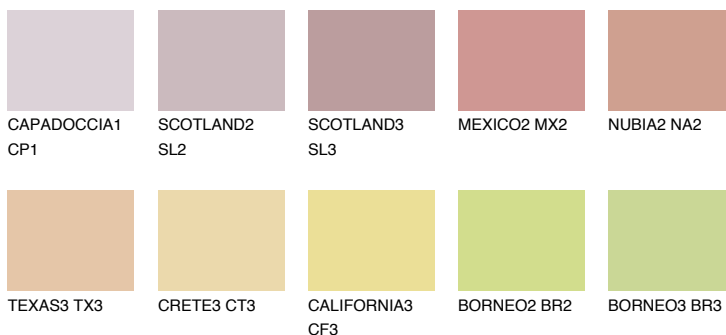

**INDIANA2 IN2**59% **TSR** 63%

Соодветна нијанса

COLOURS OF NATURE ПАЛЕТА

ПАЛЕТА НА ИНТЕНЗИВНИ БОИ

За повеќе информации за малтери и бои, посетете

www.ceresit.mk

Презентираните нијанси се однесуваат на малтери и бои што ги нуди Ceresit. Поради употребата на дигитални техники, презентираниите бои можеби не ги претставуваат оригиналните, па затоа не можат да се сметаат за сигурна презентација на бои. Препорачуваме да ги проверите автентичните тон карти на Ceresit.