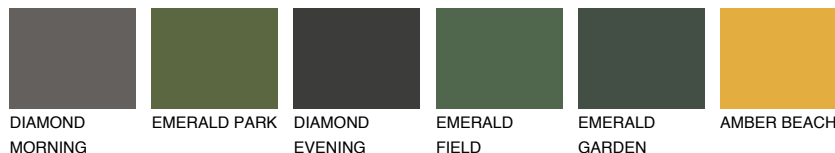

**INDIANA3 IN3**54% **TSR** 60%**Соодветна нијанса****COLOURS OF NATURE ПАЛЕТА****ПАЛЕТА НА ИНТЕНЗИВНИ БОИ**

За повеќе информации за малтери и бои, посетете

[www.ceresit.mk](http://www.ceresit.mk)

Презентираните нијанси се однесуваат на малтери и бои што ги нуди Ceresit. Поради употребата на дигитални техники, презентираниите бои можеби не ги претставуваат оригиналните, па затоа не можат да се сметаат за сигурна презентација на бои. Препорачуваме да ги проверите автентичните тон карти на Ceresit.