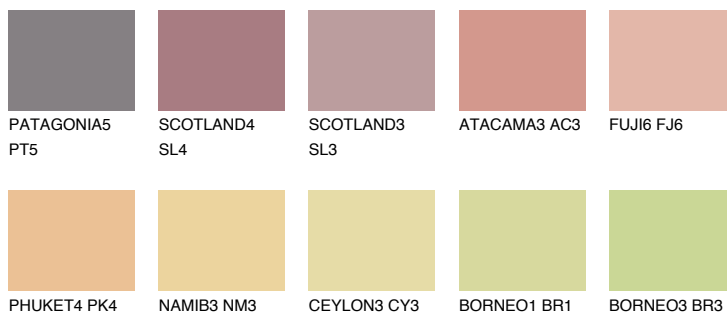

**INDIANA3 IN3**54% **TSR** 60%

Соодветна нијанса

COLOURS OF NATURE ПАЛЕТА

ПАЛЕТА НА ИНТЕНЗИВНИ БОИ

За повеќе информации за малтери и бои, посетете

www.ceresit.mk

Презентираните нијанси се однесуваат на малтери и бои што ги нуди Ceresit. Поради употребата на дигитални техники, презентираниите бои можеби не ги претставуваат оригиналните, па затоа не можат да се сметаат за сигурна презентација на бои. Препорачуваме да ги проверите автентичните тон карти на Ceresit.