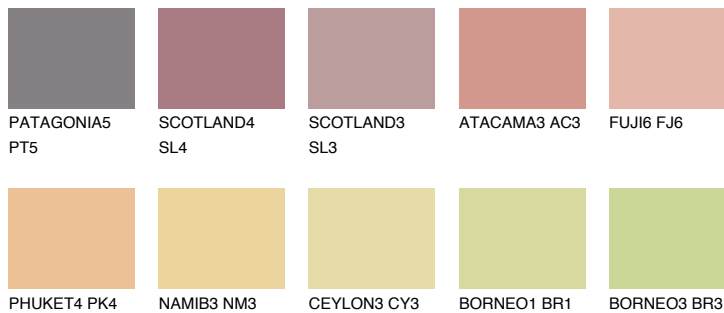

**INDIANA3 IN3**54% **TSR** 60%**Соодветна нијанса****COLOURS OF NATURE ПАЛЕТА****ПАЛЕТА НА ИНТЕНЗИВНИ БОИ**

За повеќе информации за малтери и бои, посетете

[www.ceresit.mk](http://www.ceresit.mk)

Презентираните нијанси се однесуваат на малтери и бои што ги нуди Ceresit. Поради употребата на дигитални техники, презентираниите бои можеби не ги претставуваат оригиналните, па затоа не можат да се сметаат за сигурна презентација на бои. Препорачуваме да ги проверите автентичните тон карти на Ceresit.