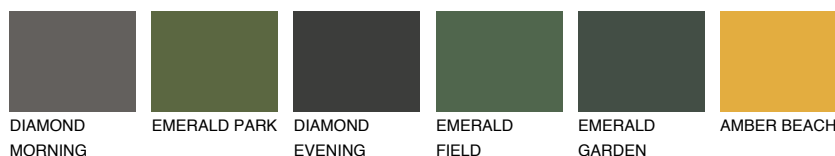

**INDIANA3 IN3**54% **TSR** 60%

Соодветна нијанса

COLOURS OF NATURE ПАЛЕТА

ПАЛЕТА НА ИНТЕНЗИВНИ БОИ

За повеќе информации за малтери и бои, посетете

www.ceresit.mk

Презентираните нијанси се однесуваат на малтери и бои што ги нуди Ceresit. Поради употребата на дигитални техники, презентираниите бои можеби не ги претставуваат оригиналните, па затоа не можат да се сметаат за сигурна презентација на бои. Препорачуваме да ги проверите автентичните тон карти на Ceresit.