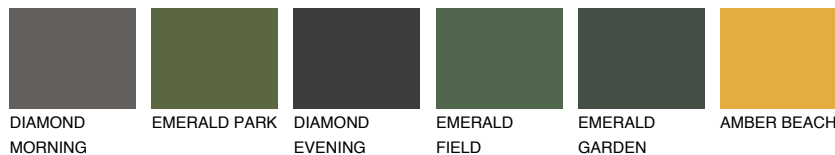

**INDIANA3 IN3**54% **TSR** 60%**Соодветна нијанса****COLOURS OF NATURE ПАЛЕТА****ПАЛЕТА НА ИНТЕНЗИВНИ БОИ**

За повеќе информации за малтери и бои, посетете

www.ceresit.mk

Презентираните нијанси се однесуваат на малтери и бои што ги нуди Ceresit. Поради употребата на дигитални техники, презентираниите бои можеби не ги претставуваат оригиналните, па затоа не можат да се сметаат за сигурна презентација на бои. Препорачуваме да ги проверите автентичните тон карти на Ceresit.