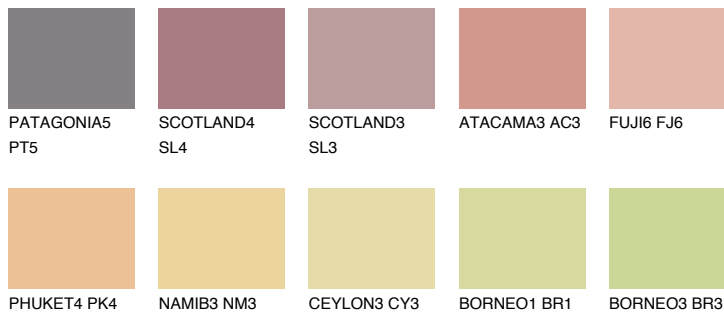

**INDIANA3 IN3**54% **TSR** 60%

Соодветна нијанса

COLOURS OF NATURE ПАЛЕТА

ПАЛЕТА НА ИНТЕНЗИВНИ БОИ

За повеќе информации за малтери и бои, посетете

www.ceresit.mk

Презентираните нијанси се однесуваат на малтери и бои што ги нуди Ceresit. Поради употребата на дигитални техники, презентираниите бои можеби не ги претставуваат оригиналните, па затоа не можат да се сметаат за сигурна презентација на бои. Препорачуваме да ги проверите автентичните тон карти на Ceresit.