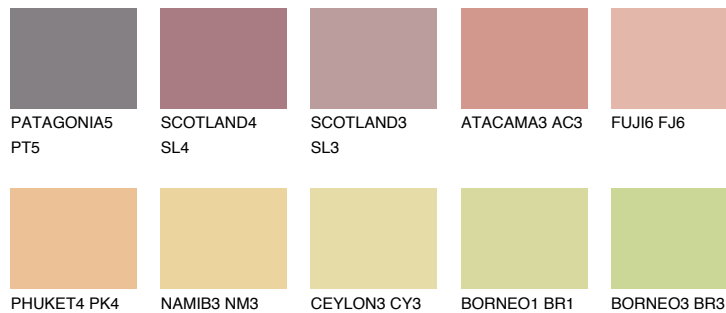

**INDIANA3 IN3**54% **TSR** 60%**Соодветна нијанса****COLOURS OF NATURE ПАЛЕТА****ПАЛЕТА НА ИНТЕНЗИВНИ БОИ**

За повеќе информации за малтери и бои, посетете

www.ceresit.mk

Презентираните нијанси се однесуваат на малтери и бои што ги нуди Ceresit. Поради употребата на дигитални техники, презентираниите бои можеби не ги претставуваат оригиналните, па затоа не можат да се сметаат за сигурна презентација на бои. Препорачуваме да ги проверите автентичните тон карти на Ceresit.