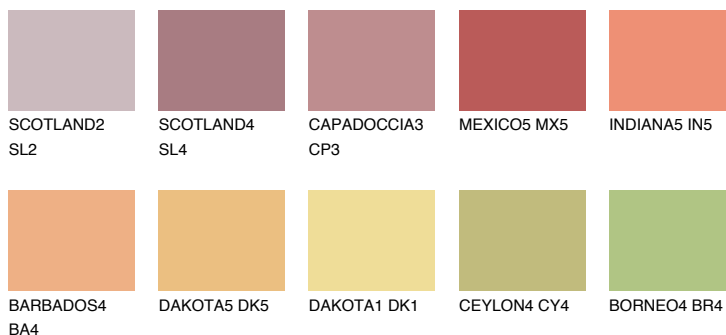

**INDIANA4 IN4**☀ 45% **TSR** 57%

Соодветна нијанса

COLOURS OF NATURE ПАЛЕТА

ПАЛЕТА НА ИНТЕНЗИВНИ БОИ

За повеќе информации за малтери и бои, посетете

www.ceresit.mk

Презентираните нијанси се однесуваат на малтери и бои што ги нуди Ceresit. Поради употребата на дигитални техники, презентираниите бои можеби не ги претставуваат оригиналните, па затоа не можат да се сметаат за сигурна презентација на бои. Препорачуваме да ги проверите автентичните тон карти на Ceresit.