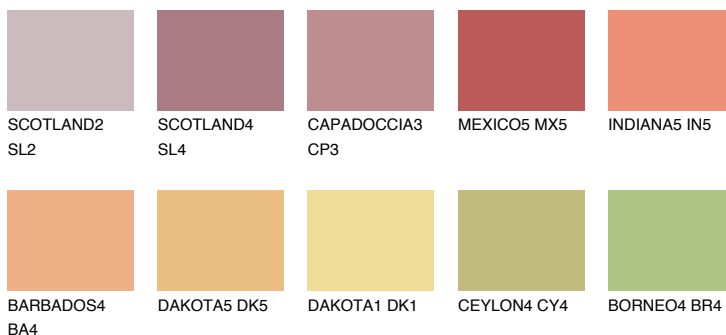

**INDIANA4 IN4**☀ 45% **TSR** 57%

Соодветна нијанса

COLOURS OF NATURE ПАЛЕТА

ПАЛЕТА НА ИНТЕНЗИВНИ БОИ

За повеќе информации за малтери и бои, посетете

www.ceresit.mk

Презентираните нијанси се однесуваат на малтери и бои што ги нуди Ceresit. Поради употребата на дигитални техники, презентираниите бои можеби не ги претставуваат оригиналните, па затоа не можат да се сметаат за сигурна презентација на бои. Препорачуваме да ги проверите автентичните тон карти на Ceresit.