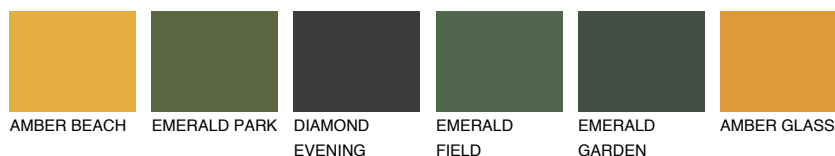

**INDIANA4 IN4**☀ 45% **TSR** 57%

Соодветна нијанса

COLOURS OF NATURE ПАЛЕТА

ПАЛЕТА НА ИНТЕНЗИВНИ БОИ

За повеќе информации за малтери и бои, посетете

www.ceresit.mk

Презентираните нијанси се однесуваат на малтери и бои што ги нуди Ceresit. Поради употребата на дигитални техники, презентираниите бои можеби не ги претставуваат оригиналните, па затоа не можат да се сметаат за сигурна презентација на бои. Препорачуваме да ги проверите автентичните тон карти на Ceresit.