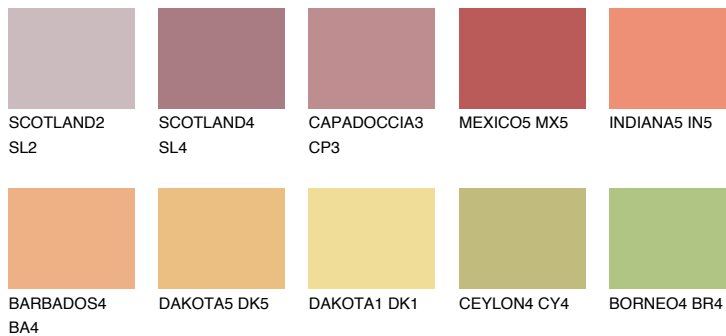

INDIANA4 IN4

☀ 45% **TSR** 57%

Соодветна нијанса

COLOURS OF NATURE ПАЛЕТА

ПАЛЕТА НА ИНТЕНЗИВНИ БОИ

За повеќе информации за малтери и бои, посетете

www.ceresit.mk

Презентираните нијанси се однесуваат на малтери и бои што ги нуди Ceresit. Поради употребата на дигитални техники, презентираниите бои можеби не ги претставуваат оригиналните, па затоа не можат да се сметаат за сигурна презентација на бои. Препорачуваме да ги проверите автентичните тон карти на Ceresit.