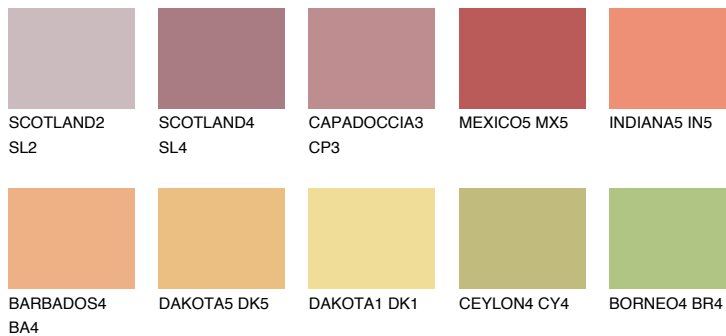


**INDIANA4 IN4**☀ 45% **TSR** 57%

Соодветна нијанса

COLOURS OF NATURE ПАЛЕТА

ПАЛЕТА НА ИНТЕНЗИВНИ БОИ

За повеќе информации за малтери и бои, посетете

www.ceresit.mk

Презентираните нијанси се однесуваат на малтери и бои што ги нуди Ceresit. Поради употребата на дигитални техники, презентираниите бои можеби не ги претставуваат оригиналните, па затоа не можат да се сметаат за сигурна презентација на бои. Препорачуваме да ги проверите автентичните тон карти на Ceresit.