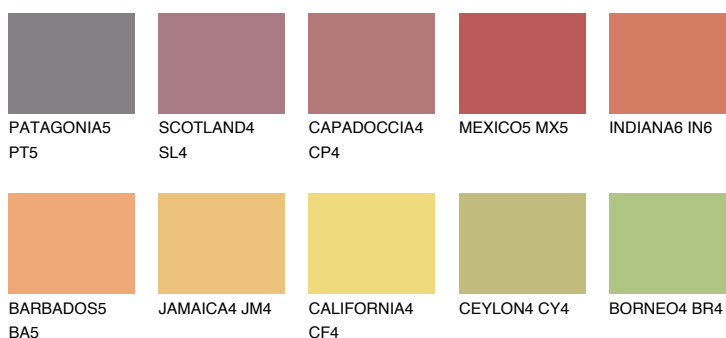

INDIANA5 IN5

☀ 39% **TSR** 58%

Соодветна нијанса

COLOURS OF NATURE ПАЛЕТА

ПАЛЕТА НА ИНТЕНЗИВНИ БОИ

За повеќе информации за малтери и бои, посетете

www.ceresit.mk

Презентираните нијанси се однесуваат на малтери и бои што ги нуди Ceresit. Поради употребата на дигитални техники, презентираниите бои можеби не ги претставуваат оригиналните, па затоа не можат да се сметаат за сигурна презентација на бои. Препорачуваме да ги проверите автентичните тон карти на Ceresit.