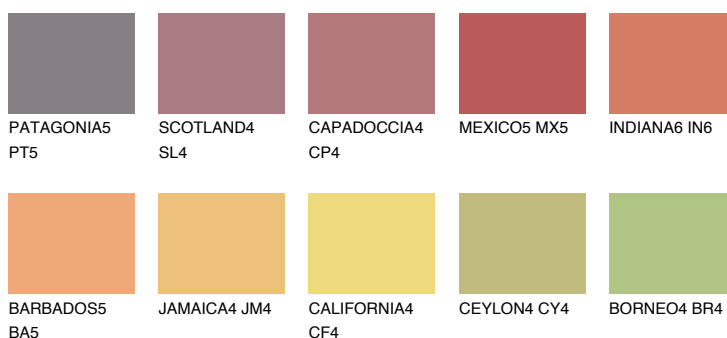

INDIANA5 IN5

☀ 39% **TSR** 58%

Соодветна нијанса

COLOURS OF NATURE ПАЛЕТА

ПАЛЕТА НА ИНТЕНЗИВНИ БОИ

За повеќе информации за малтери и бои, посетете

www.ceresit.mk

Презентираните нијанси се однесуваат на малтери и бои што ги нуди Ceresit. Поради употребата на дигитални техники, презентираниите бои можеби не ги претставуваат оригиналните, па затоа не можат да се сметаат за сигурна презентација на бои. Препорачуваме да ги проверите автентичните тон карти на Ceresit.