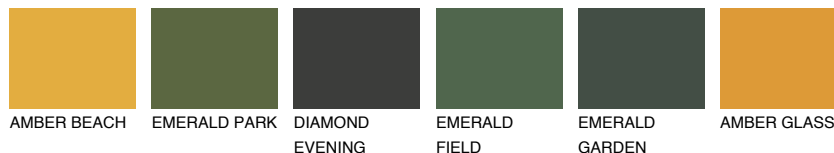

**INDIANA5 IN5**☀ 39% **TSR** 58%

Соодветна нијанса

COLOURS OF NATURE ПАЛЕТА

ПАЛЕТА НА ИНТЕНЗИВНИ БОИ

За повеќе информации за малтери и бои, посетете

www.ceresit.mk

Презентираните нијанси се однесуваат на малтери и бои што ги нуди Ceresit. Поради употребата на дигитални техники, презентираниите бои можеби не ги претставуваат оригиналните, па затоа не можат да се сметаат за сигурна презентација на бои. Препорачуваме да ги проверите автентичните тон карти на Ceresit.