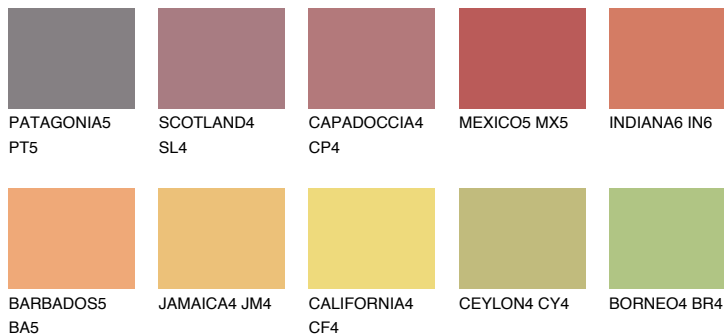

**INDIANA5 IN5**☀ 39% **TSR** 58%

Соодветна нијанса

COLOURS OF NATURE ПАЛЕТА

ПАЛЕТА НА ИНТЕНЗИВНИ БОИ

За повеќе информации за малтери и бои, посетете

www.ceresit.mk

Презентираните нијанси се однесуваат на малтери и бои што ги нуди Ceresit. Поради употребата на дигитални техники, презентираниите бои можеби не ги претставуваат оригиналните, па затоа не можат да се сметаат за сигурна презентација на бои. Препорачуваме да ги проверите автентичните тон карти на Ceresit.