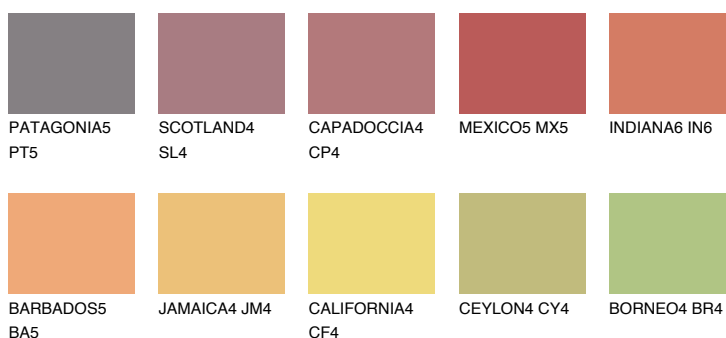

**INDIANA5 IN5**☀ 39% **TSR** 58%

Соодветна нијанса

COLOURS OF NATURE ПАЛЕТА

ПАЛЕТА НА ИНТЕНЗИВНИ БОИ

За повеќе информации за малтери и бои, посетете

www.ceresit.mk

Презентираните нијанси се однесуваат на малтери и бои што ги нуди Ceresit. Поради употребата на дигитални техники, презентираниите бои можеби не ги претставуваат оригиналните, па затоа не можат да се сметаат за сигурна презентација на бои. Препорачуваме да ги проверите автентичните тон карти на Ceresit.