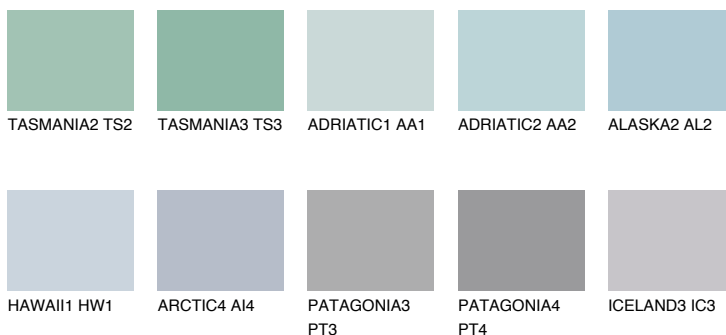

## PACIFIC3 PC3

61% **TSR** 63%

### Соодветна нијанса

#### COLOURS OF NATURE ПАЛЕТА