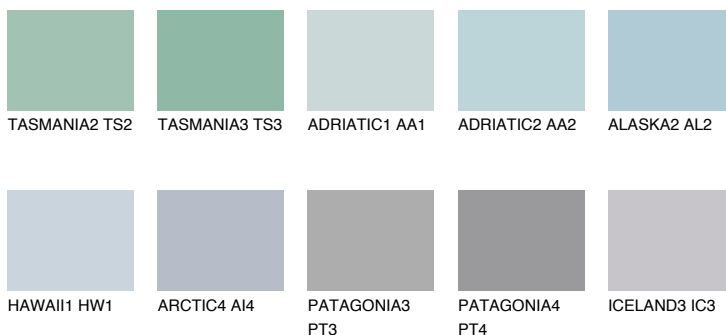

**PACIFIC3 PC3**61% **TSR** 63%**Соодветна нијанса****COLOURS OF NATURE ПАЛЕТА****ПАЛЕТА НА ИНТЕНЗИВНИ БОИ**

За повеќе информации за малтери и бои, посетете

www.ceresit.mk

Презентираните нијанси се однесуваат на малтери и бои што ги нуди Ceresit. Поради употребата на дигитални техники, презентираниите бои можеби не ги претставуваат оригиналните, па затоа не можат да се сметаат за сигурна презентација на бои. Препорачуваме да ги проверите автентичните тон карти на Ceresit.