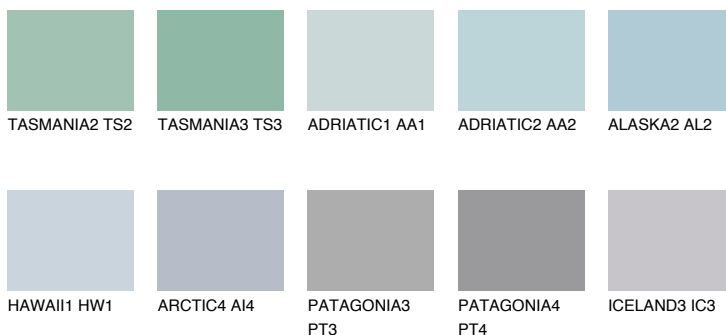

## PACIFIC3 PC3

61% TSR 63%

## Соодветна нијанса

## COLOURS OF NATURE ПАЛЕТА