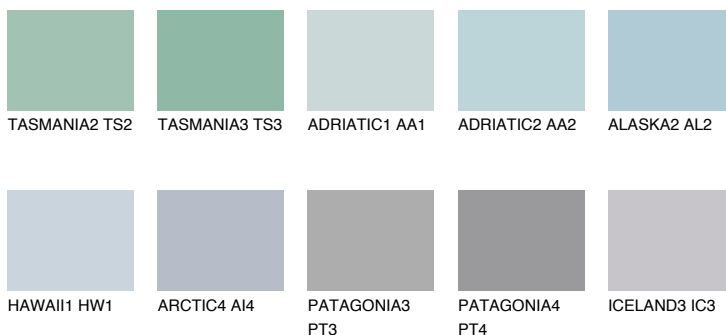

PACIFIC3 PC3

61% TSR 63%

Соодветна нијанса

COLOURS OF NATURE ПАЛЕТА

ПАЛЕТА НА ИНТЕНЗИВНИ БОИ

За повеќе информации за малтери и бои, посетете

www.ceresit.mk

Презентираните нијанси се однесуваат на малтери и бои што ги нуди Ceresit. Поради употребата на дигитални техники, презентираниите бои можеби не ги претставуваат оригиналните, па затоа не можат да се сметаат за сигурна презентација на бои. Препорачуваме да ги проверите автентичните тон карти на Ceresit.