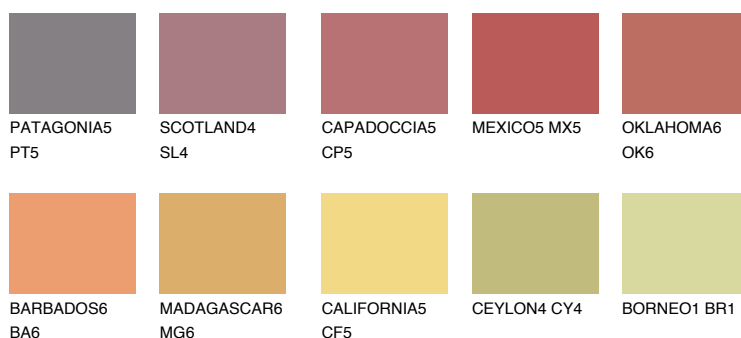

**INDIANA6 IN6**☀ 29% **TSR** 51%**Соодветна нијанса****COLOURS OF NATURE ПАЛЕТА****ПАЛЕТА НА ИНТЕНЗИВНИ БОИ**

За повеќе информации за малтери и бои, посетете

www.ceresit.mk

Презентираните нијанси се однесуваат на малтери и бои што ги нуди Ceresit. Поради употребата на дигитални техники, презентираниите бои можеби не ги претставуваат оригиналните, па затоа не можат да се сметаат за сигурна презентација на бои. Препорачуваме да ги проверите автентичните тон карти на Ceresit.