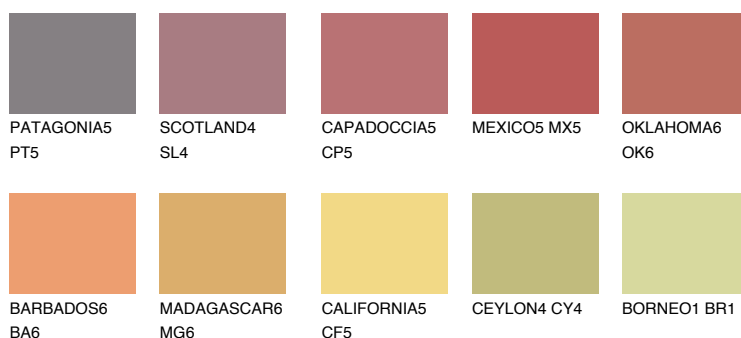

**INDIANA6 IN6**☀ 29% **TSR** 51%

Соодветна нијанса

COLOURS OF NATURE ПАЛЕТА

ПАЛЕТА НА ИНТЕНЗИВНИ БОИ

За повеќе информации за малтери и бои, посетете

www.ceresit.mk

Презентираните нијанси се однесуваат на малтери и бои што ги нуди Ceresit. Поради употребата на дигитални техники, презентираниите бои можеби не ги претставуваат оригиналните, па затоа не можат да се сметаат за сигурна презентација на бои. Препорачуваме да ги проверите автентичните тон карти на Ceresit.