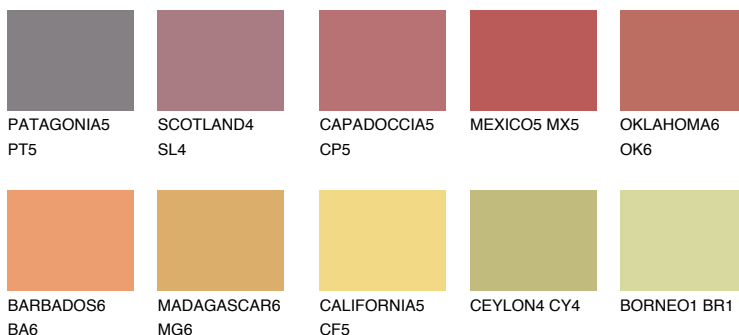

**INDIANA6 IN6**☀ 29% **TSR** 51%**Соодветна нијанса****COLOURS OF NATURE ПАЛЕТА****ПАЛЕТА НА ИНТЕНЗИВНИ БОИ**

За повеќе информации за малтери и бои, посетете

www.ceresit.mk

Презентираните нијанси се однесуваат на малтери и бои што ги нуди Ceresit. Поради употребата на дигитални техники, презентираниите бои можеби не ги претставуваат оригиналните, па затоа не можат да се сметаат за сигурна презентација на бои. Препорачуваме да ги проверите автентичните тон карти на Ceresit.