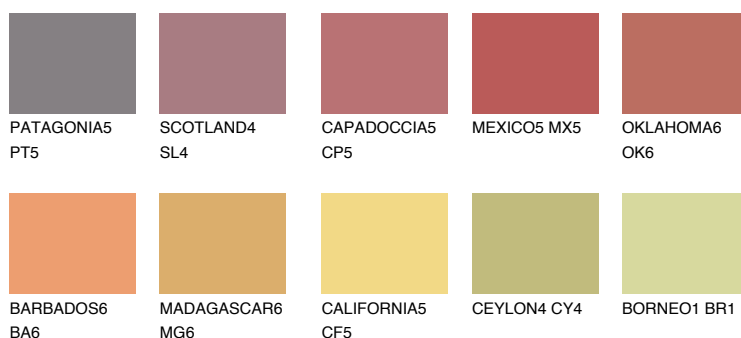

**INDIANA6 IN6**☀ 29% **TSR** 51%

## Соодветна нијанса

### COLOURS OF NATURE ПАЛЕТА