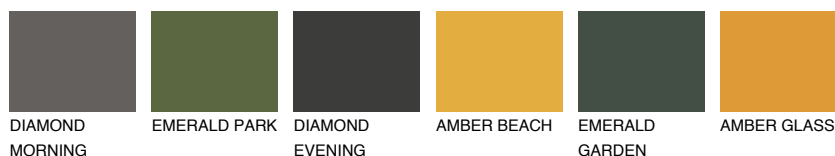

**NUBIA1 NA1**48% **TSR** 51%

Соодветна нијанса

COLOURS OF NATURE ПАЛЕТА

ПАЛЕТА НА ИНТЕНЗИВНИ БОИ

За повеќе информации за малтери и бои, посетете

www.ceresit.mk

Презентираните нијанси се однесуваат на малтери и бои што ги нуди Ceresit. Поради употребата на дигитални техники, презентираниите бои можеби не ги претставуваат оригиналните, па затоа не можат да се сметаат за сигурна презентација на бои. Препорачуваме да ги проверите автентичните тон карти на Ceresit.