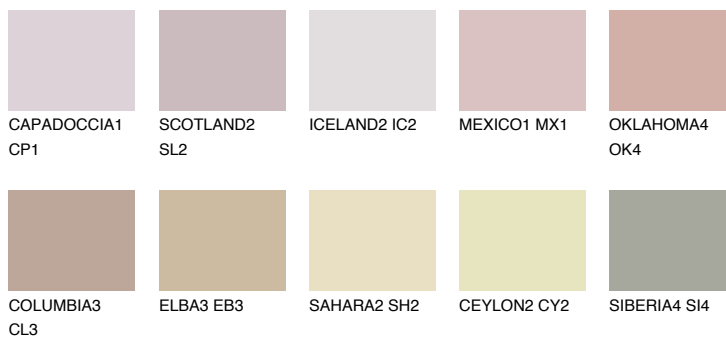

**NUBIA1 NA1**48% **TSR** 51%

Соодветна нијанса

COLOURS OF NATURE ПАЛЕТА

ПАЛЕТА НА ИНТЕНЗИВНИ БОИ

За повеќе информации за малтери и бои, посетете

www.ceresit.mk

Презентираните нијанси се однесуваат на малтери и бои што ги нуди Ceresit. Поради употребата на дигитални техники, презентираниите бои можеби не ги претставуваат оригиналните, па затоа не можат да се сметаат за сигурна презентација на бои. Препорачуваме да ги проверите автентичните тон карти на Ceresit.