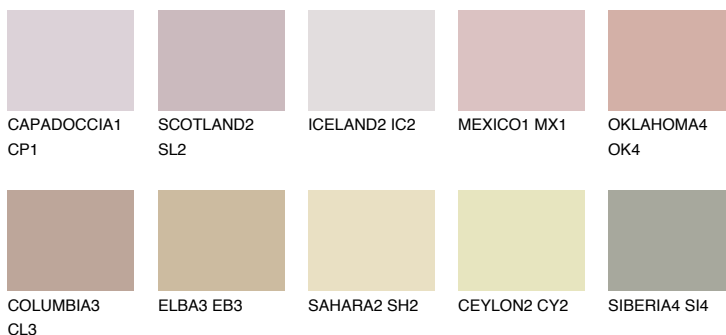

NUBIA1 NA1

48% **TSR** 51%

Соодветна нијанса

COLOURS OF NATURE ПАЛЕТА

ПАЛЕТА НА ИНТЕНЗИВНИ БОИ

За повеќе информации за малтери и бои, посетете

www.ceresit.mk

Презентираните нијанси се однесуваат на малтери и бои што ги нуди Ceresit. Поради употребата на дигитални техники, презентираниите бои можеби не ги претставуваат оригиналните, па затоа не можат да се сметаат за сигурна презентација на бои. Препорачуваме да ги проверите автентичните тон карти на Ceresit.