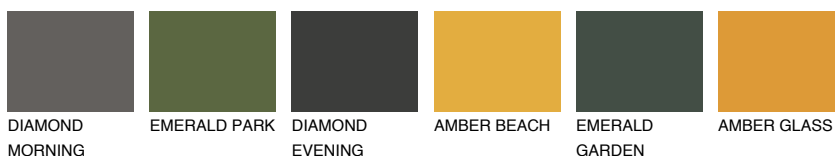

NUBIA1 NA1

48% **TSR** 51%

Соодветна нијанса

COLOURS OF NATURE ПАЛЕТА

ПАЛЕТА НА ИНТЕНЗИВНИ БОИ

За повеќе информации за малтери и бои, посетете

www.ceresit.mk

Презентираните нијанси се однесуваат на малтери и бои што ги нуди Ceresit. Поради употребата на дигитални техники, презентираниите бои можеби не ги претставуваат оригиналните, па затоа не можат да се сметаат за сигурна презентација на бои. Препорачуваме да ги проверите автентичните тон карти на Ceresit.