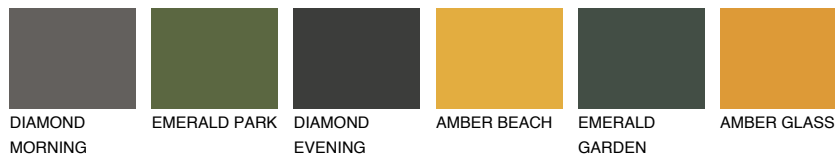

NUBIA1 NA1

48% **TSR** 51%

Соодветна нијанса

COLOURS OF NATURE ПАЛЕТА

ПАЛЕТА НА ИНТЕНЗИВНИ БОИ

За повеќе информации за малтери и бои, посетете

www.ceresit.mk

Презентираните нијанси се однесуваат на малтери и бои што ги нуди Ceresit. Поради употребата на дигитални техники, презентираниите бои можеби не ги претставуваат оригиналните, па затоа не можат да се сметаат за сигурна презентација на бои. Препорачуваме да ги проверите автентичните тон карти на Ceresit.