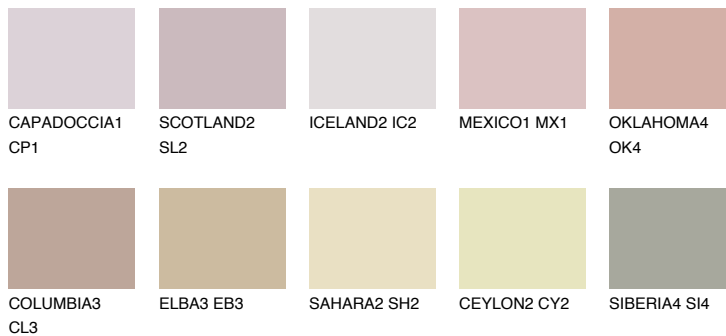

NUBIA1 NA1

48% **TSR** 51%

Соодветна нијанса

COLOURS OF NATURE ПАЛЕТА

ПАЛЕТА НА ИНТЕНЗИВНИ БОИ

За повеќе информации за малтери и бои, посетете

www.ceresit.mk

Презентираните нијанси се однесуваат на малтери и бои што ги нуди Ceresit. Поради употребата на дигитални техники, презентираниите бои можеби не ги претставуваат оригиналните, па затоа не можат да се сметаат за сигурна презентација на бои. Препорачуваме да ги проверите автентичните тон карти на Ceresit.