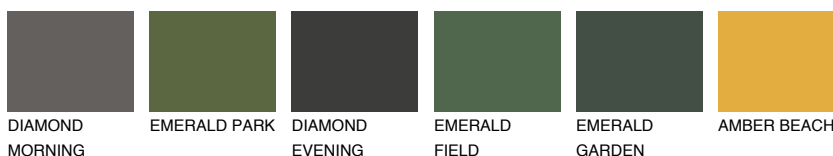

**NUBIA2 NA2**☀ 40% **TSR 50%****Соодветна нијанса****COLOURS OF NATURE ПАЛЕТА****ПАЛЕТА НА ИНТЕНЗИВНИ БОИ**

За повеќе информации за малтери и бои, посетете

www.ceresit.mk

Презентираните нијанси се однесуваат на малтери и бои што ги нуди Ceresit. Поради употребата на дигитални техники, презентираниите бои можеби не ги претставуваат оригиналните, па затоа не можат да се сметаат за сигурна презентација на бои. Препорачуваме да ги проверите автентичните тон карти на Ceresit.