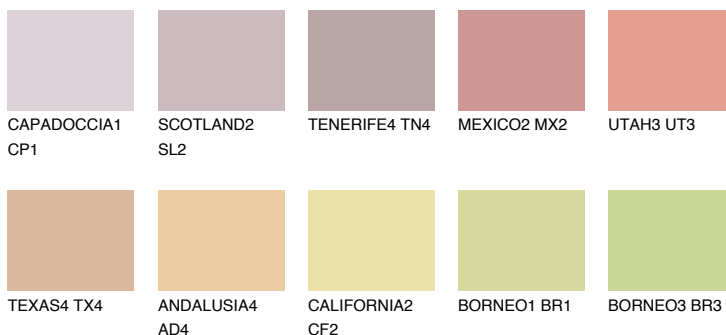

NUBIA2 NA2

40% TSR 50%

Соодветна нијанса

COLOURS OF NATURE ПАЛЕТА

ПАЛЕТА НА ИНТЕНЗИВНИ БОИ

За повеќе информации за малтери и бои, посетете

www.ceresit.mk

Презентираните нијанси се однесуваат на малтери и бои што ги нуди Ceresit. Поради употребата на дигитални техники, презентираниите бои можеби не ги претставуваат оригиналните, па затоа не можат да се сметаат за сигурна презентација на бои. Препорачуваме да ги проверите автентичните тон карти на Ceresit.