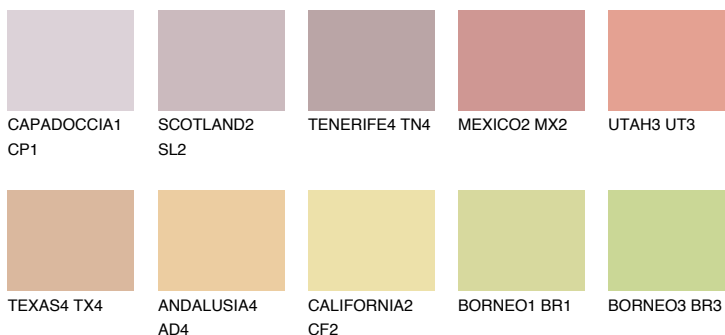

**NUBIA2 NA2**☀ 40% **TSR 50%****Соодветна нијанса****COLOURS OF NATURE ПАЛЕТА****ПАЛЕТА НА ИНТЕНЗИВНИ БОИ**

За повеќе информации за малтери и бои, посетете

www.ceresit.mk

Презентираните нијанси се однесуваат на малтери и бои што ги нуди Ceresit. Поради употребата на дигитални техники, презентираниите бои можеби не ги претставуваат оригиналните, па затоа не можат да се сметаат за сигурна презентација на бои. Препорачуваме да ги проверите автентичните тон карти на Ceresit.