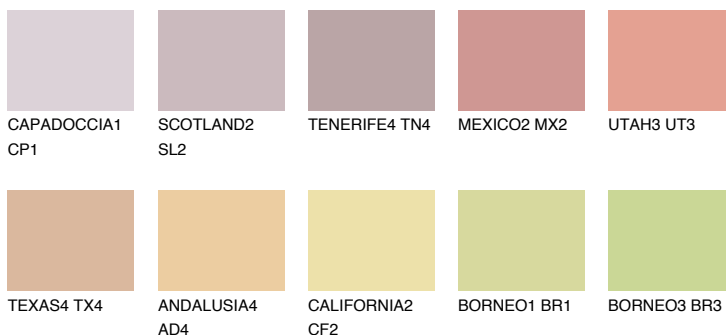

**NUBIA2 NA2**☀ 40% **TSR** 50%**Соодветна нијанса****COLOURS OF NATURE ПАЛЕТА****ПАЛЕТА НА ИНТЕНЗИВНИ БОИ**

За повеќе информации за малтери и бои, посетете

www.ceresit.mk

Презентираните нијанси се однесуваат на малтери и бои што ги нуди Ceresit. Поради употребата на дигитални техники, презентираниите бои можеби не ги претставуваат оригиналните, па затоа не можат да се сметаат за сигурна презентација на бои. Препорачуваме да ги проверите автентичните тон карти на Ceresit.