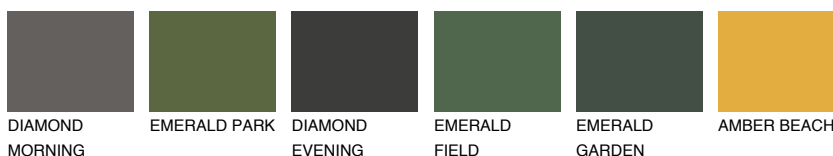

**NUBIA2 NA2**☀ 40% **TSR** 50%**Соодветна нијанса****COLOURS OF NATURE ПАЛЕТА****ПАЛЕТА НА ИНТЕНЗИВНИ БОИ**

За повеќе информации за малтери и бои, посетете

www.ceresit.mk

Презентираните нијанси се однесуваат на малтери и бои што ги нуди Ceresit. Поради употребата на дигитални техники, презентираниите бои можеби не ги претставуваат оригиналните, па затоа не можат да се сметаат за сигурна презентација на бои. Препорачуваме да ги проверите автентичните тон карти на Ceresit.