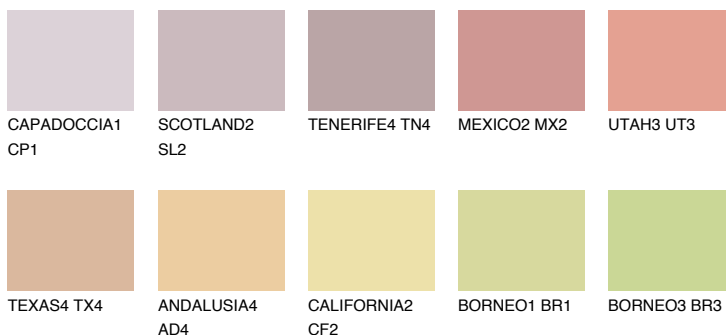

## NUBIA2 NA2

 40% **TSR** 50%

## Соодветна нијанса

## COLOURS OF NATURE ПАЛЕТА