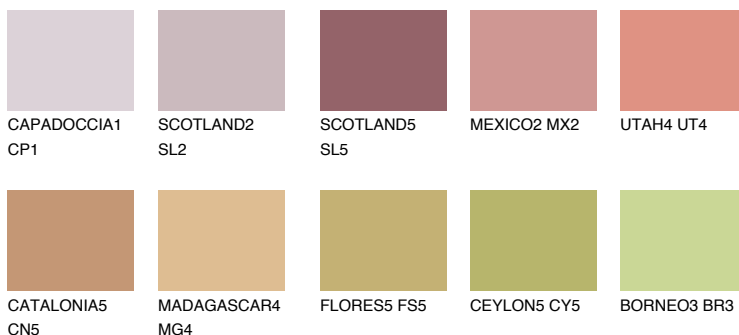

**NUBIA3 NA3**☀ 30% **TSR 43%****Соодветна нијанса****COLOURS OF NATURE ПАЛЕТА****ПАЛЕТА НА ИНТЕНЗИВНИ БОИ**

За повеќе информации за малтери и бои, посетете

[www.ceresit.mk](http://www.ceresit.mk)

Презентираните нијанси се однесуваат на малтери и бои што ги нуди Ceresit. Поради употребата на дигитални техники, презентираниите бои можеби не ги претставуваат оригиналните, па затоа не можат да се сметаат за сигурна презентација на бои. Препорачуваме да ги проверите автентичните тон карти на Ceresit.