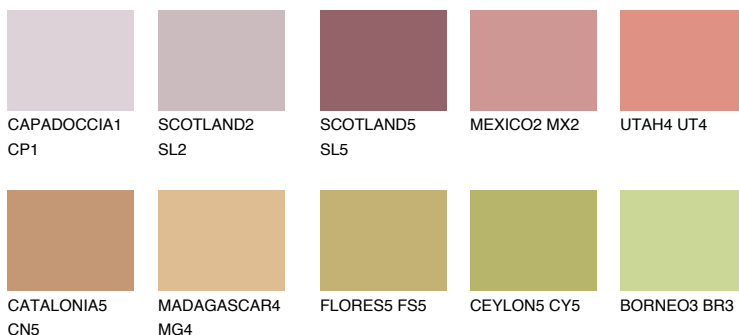

**NUBIA3 NA3**30% **TSR** 43%**Соодветна нијанса****COLOURS OF NATURE ПАЛЕТА****ПАЛЕТА НА ИНТЕНЗИВНИ БОИ**

За повеќе информации за малтери и бои, посетете

www.ceresit.mk

Презентираните нијанси се однесуваат на малтери и бои што ги нуди Ceresit. Поради употребата на дигитални техники, презентираниите бои можеби не ги претставуваат оригиналните, па затоа не можат да се сметаат за сигурна презентација на бои. Препорачуваме да ги проверите автентичните тон карти на Ceresit.