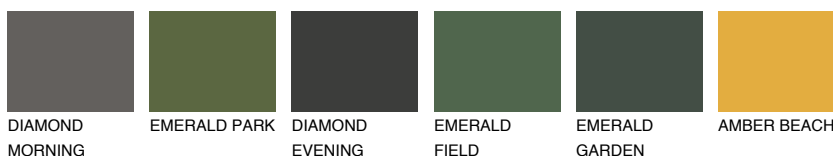

**NUBIA3 NA3**30% **TSR** 43%**Соодветна нијанса****COLOURS OF NATURE ПАЛЕТА****ПАЛЕТА НА ИНТЕНЗИВНИ БОИ**

За повеќе информации за малтери и бои, посетете

www.ceresit.mk

Презентираните нијанси се однесуваат на малтери и бои што ги нуди Ceresit. Поради употребата на дигитални техники, презентираниите бои можеби не ги претставуваат оригиналните, па затоа не можат да се сметаат за сигурна презентација на бои. Препорачуваме да ги проверите автентичните тон карти на Ceresit.