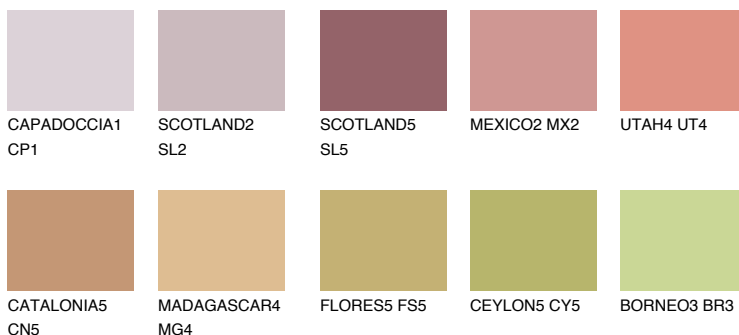

**NUBIA3 NA3**30% **TSR** 43%

## Соодветна нијанса

### COLOURS OF NATURE ПАЛЕТА