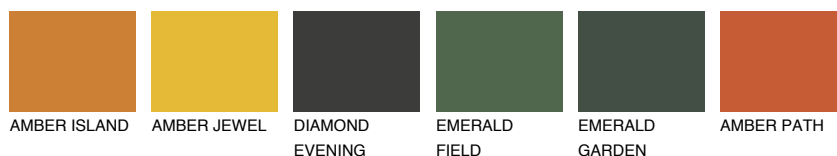

NUBIA4 NA4

☀ 25% **TSR** 45%

Соодветна нијанса

COLOURS OF NATURE ПАЛЕТА

ПАЛЕТА НА ИНТЕНЗИВНИ БОИ

За повеќе информации за малтери и бои, посетете

www.ceresit.mk

Презентираните нијанси се однесуваат на малтери и бои што ги нуди Ceresit. Поради употребата на дигитални техники, презентираниите бои можеби не ги претставуваат оригиналните, па затоа не можат да се сметаат за сигурна презентација на бои. Препорачуваме да ги проверите автентичните тон карти на Ceresit.