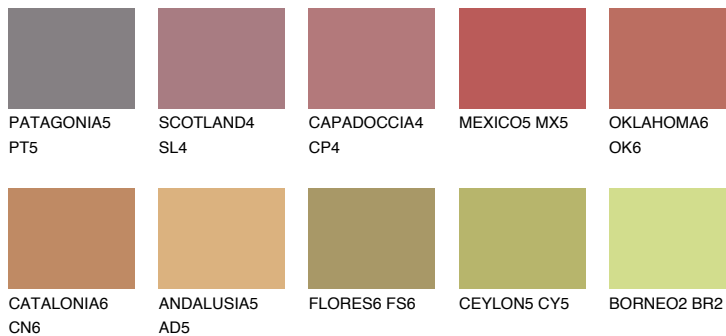

NUBIA4 NA4

☀ 25% **TSR** 45%

Соодветна нијанса

COLOURS OF NATURE ПАЛЕТА

ПАЛЕТА НА ИНТЕНЗИВНИ БОИ

За повеќе информации за малтери и бои, посетете

www.ceresit.mk

Презентираните нијанси се однесуваат на малтери и бои што ги нуди Ceresit. Поради употребата на дигитални техники, презентираниите бои можеби не ги претставуваат оригиналните, па затоа не можат да се сметаат за сигурна презентација на бои. Препорачуваме да ги проверите автентичните тон карти на Ceresit.