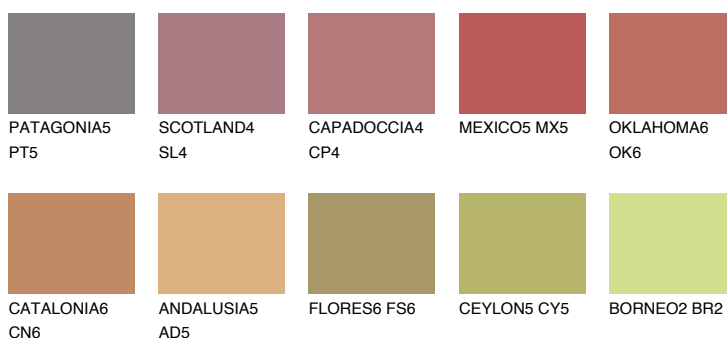

NUBIA4 NA4

☀ 25% **TSR** 45%

Соодветна нијанса

COLOURS OF NATURE ПАЛЕТА

ПАЛЕТА НА ИНТЕНЗИВНИ БОИ

За повеќе информации за малтери и бои, посетете

www.ceresit.mk

Презентираните нијанси се однесуваат на малтери и бои што ги нуди Ceresit. Поради употребата на дигитални техники, презентираниите бои можеби не ги претставуваат оригиналните, па затоа не можат да се сметаат за сигурна презентација на бои. Препорачуваме да ги проверите автентичните тон карти на Ceresit.